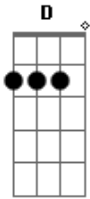

Osorio Rocha - Me Liga Amor

Tom: D
Intro: D A D A D

^D Me liga amor, preciso tanto te dizer, ^A que hoje amor, chorei a falta

^D De você, eu encontrei a foto que você deixou e relembrei, como foi

^{D D7} Lindo o nosso amor

^G A saudade no meu peito quer me sufocar, ^D saio a noite pelas ruas pra

^A Te procurar acabo debruçado ^G na mesa de um bar ^A ^{D D7}

^G Eu já pedir a lua pra me ajudar, ^D se te vê por ai em algum lugar que ^G ^A ^D

Faça o favor de me avisar

^D Me liga amor, preciso tanto te dizer, ^A que hoje amor, chorei a falta

^D De você, eu encontrei a foto que você deixou e relembrei, como foi

^{D D7} Lindo o nosso amor

^G A saudade no meu peito quer me sufocar, ^D saio a noite pelas ruas pra

^A Te procurar acabo debruçado ^G na mesa de um bar ^A ^{D D7}

^G Eu já pedir a lua pra me ajudar, ^D se te vê por ai em algum lugar que ^G ^A ^D

Faça o favor de me avisar

Acordes