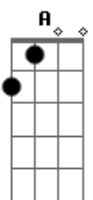

^A Te procurar acabo debruçado ^G na mesa de um bar ^A ^{D D7}

^G Eu já pedir a lua pra me ajudar, ^D se te vê por ai em algum lugar que ^A

^G Faça o favor de me avisar ^A ^D

Acordes

© ukulele-chords.com

© ukulele-chords.com