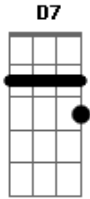

Osorio Rocha - Me Liga Amor

Tom: D
Intro: D A D A D

^D Me liga amor, preciso tanto te dizer, ^A que hoje amor, chorei a falta

^D De você, eu encontrei a foto que você deixou e relembrei, como foi

^{D D7} Lindo o nosso amor

^A Te procurar acabo debruçado ^G na mesa de um bar ^A ^{D D7}

^G Eu já pedir a lua pra me ajudar, ^D se te vê por ai em algum lugar que ^G ^A ^D

Faça o favor de me avisar

Acordes

© ukulele-chords.com

© ukulele-chords.com