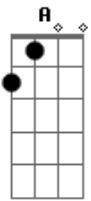

© ukulele-chords.com

© ukulele-chords.com