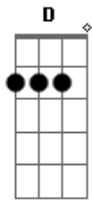

Osorio Rocha - Me Liga Amor

Tom: D
Intro: D A D A D

^D Me liga amor, preciso tanto te dizer, ^A que hoje amor, chorei a falta

^D De você, eu encontrei a foto que você ^A deixou e relembrei, como foi

^{D D7} Lindo o nosso amor

^G A saudade no meu peito quer me sufocar, ^D saio a noite pelas ruas pra

^A Te procurar acabo debruçado ^G na mesa de um bar ^A ^{D D7}

^G Eu já pedir a lua pra me ajudar, ^D se te vê por ai em algum lugar ^A que

^G ^A ^D

Faça o favor de me avisar

^D Me liga amor, preciso tanto te dizer, ^A que hoje amor, chorei a falta

^D De você, eu encontrei a foto que você ^A deixou e relembrei, como foi

^{D D7} Lindo o nosso amor

^G A saudade no meu peito quer me sufocar, ^D saio a noite pelas ruas pra

^A Te procurar acabo debruçado ^G na mesa de um bar ^A ^{D D7}

^G Eu já pedir a lua pra me ajudar, ^D se te vê por ai em algum lugar ^A que

^G ^A ^D
Faça o favor de me avisar

Acordes