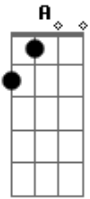

^A Te procurar acabo debruçado ^G na mesa de um bar ^A ^{D D7}

^G Eu já pedir a lua pra me ajudar, ^D se te vê por ai em algum lugar que ^G ^A ^D

Faça o favor de me avisar

Acordes

© ukulele-chords.com

© ukulele-chords.com