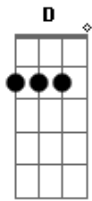

Osorio Rocha - Me Liga Amor

Tom: D
Intro: D A D A D

^D Me liga amor, preciso tanto te dizer, ^A que hoje amor, chorei a falta

^D De você, eu encontrei a foto que você ^A deixou e relembrei, como foi

^{D D7} Lindo o nosso amor

^G A saudade no meu peito quer me ^D sufocar, saio a noite pelas ruas pra

^A Te procurar acabo debruçado ^G na mesa de um bar ^{D D7}

^G Eu já pedir a lua pra me ^D ajudar, se te vê por ai em algum lugar que ^{G A D}

Faça o favor de me avisar

^D Me liga amor, preciso tanto te dizer, ^A que hoje amor, chorei a falta

^D De você, eu encontrei a foto que você ^A deixou e relembrei, como foi

^{D D7} Lindo o nosso amor

^G A saudade no meu peito quer me ^D sufocar, saio a noite pelas ruas pra

^A Te procurar acabo debruçado ^G na mesa de um bar ^{D D7}

^G Eu já pedir a lua pra me ^D ajudar, se te vê por ai em algum lugar que ^A

^{G A D} Faça o favor de me avisar

Acordes