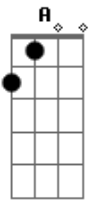

^A Te procurar acabo debruçado ^G na mesa de um bar ^{D D7}

^G Eu já pedir a lua pra me ^D ajudar, se te vê por ai em algum lugar que ^A

^{G A D} Faça o favor de me avisar

Acordes

© ukulele-chords.com

© ukulele-chords.com