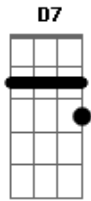

Osorio Rocha - Me Liga Amor

Tom: D
Intro: D A D A D

^D Me liga amor, preciso tanto te dizer, ^A que hoje amor, chorei a falta

^D De você, eu encontrei a foto que você ^A deixou e relembrei, como foi

^{D D7} Lindo o nosso amor

^A Te procurar acabo debruçado ^G na mesa de um bar ^{D D7}

^G Eu já pedir a lua pra me ^D ajudar, se te vê por ai em algum lugar que ^A

^{G A D} Faça o favor de me avisar

Acordes

© ukulele-chords.com

© ukulele-chords.com