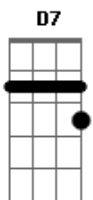

^A Te procurar acabo debruçado ^G na mesa de um bar ^A ^{D D7}

^G Eu já pedir a lua pra me ajudar, ^D se te vê por ai em algum lugar que ^A

^G Faça o favor de me avisar ^A ^D

Acordes

© ukulele-chords.com

© ukulele-chords.com