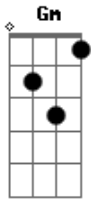

Osorio Rocha - É Tarde de Mais

Tom: D

m
Intro: Dm Gm C Dm Gm Am Dm

Dm Gm C Dm
Se você pensou que eu ia sofrer, você se enganou e pagou pra vê

Gm A
Eu tô aqui no bar com outra pessoa, tomando uma gelada estou numa
Boa

Dm
Aqui no seu lugar

C Dm C Dm Gm Dm Gm
0 beijo dela é gostoso bem melhor que o seu,me da tudo que um você

A Dm
Não me deu, ela chegou e me tirou desta solidão, agora ela é a dona

Dm
Do meu coração

C Dm C Dm Gm Dm Gm
0 beijo dela é gostoso bem melhor que o seu,me da tudo que um você

A Dm
Não me deu, ela chegou e me tirou desta solidão, agora ela é a dona

Dm
Do meu coração

Acordes

© ukulele-chords.com

© ukulele-chords.com

© ukulele-chords.com

© ukulele-chords.com

© ukulele-chords.com