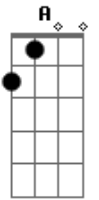

© ukulele-chords.com