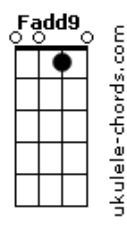

Os Últimos Escolhidos do Futebol - Berrini

tom:

Intro: C7M Fadd9 Fadd9 Fm

C7M Fadd9 Fadd9
Olha só como vem o trem
Fm C7M
Na estação da Cruz
C7M Fadd9 Fadd9
É tão real esse vai e vem
Fm C7M
Que até pego me esquecendo

Am7 D7
Na Avenida Berrini, num beco de São Paulo

Acordes

G7 C7M
Eu beijo, eu sinto, eu quero sim

(C7M Fadd9 Fadd9 Fm)
(C7M Fadd9 Fadd9 Fm)

C7M Fadd9 Fadd9
Hoje eu escutei Paralelas
Fm C7M
E lembrei de te mostrar
C7M Fadd9
Hoje quis platonificar
Fadd9 Fm
Algo pra te dizer
C7M
Mas é melhor parar