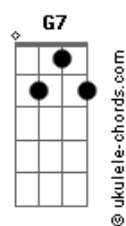

Os Últimos Escolhidos do Futebol - Berrini

tom:

Intro: C7M Fadd9 Fadd9 Fm

C7M Fadd9 Fadd9
Olha só como vem o trem
Fm C7M
Na estação da Cruz
C7M Fadd9 Fadd9
É tão real esse vai e vem
Fm C7M
Que até pego me esquecendo

C7M Fadd9
Nem me lembro quanto tempo faz
Fadd9 Fm C7M
Desde a última vez que te vi
C7M Fadd9 Fadd9
Mas depois de umas brejas ou mais
Fm C7M
Eu me sinto ótimo aqui

Am7 D7
Na Avenida Berrini, num beco de São Paulo
G7 C7M
Eu beijo, eu sinto, eu quero sim

Am7 D7
Na Avenida Berrini, num beco de São Paulo

Acordes

G7 C7M
Eu beijo, eu sinto, eu quero sim

(C7M Fadd9 Fadd9 Fm)
(C7M Fadd9 Fadd9 Fm)

C7M Fadd9 Fadd9
Hoje eu escutei Paralelas
Fm C7M
E lembrei de te mostrar
C7M Fadd9
Hoje quis platonificar
Fadd9 Fm
Algo pra te dizer
C7M
Mas é melhor parar

[Solo] C7M Fadd9 Fadd9 Fm
C7M Fadd9 Fadd9 Fm

Am7 D7
Na Avenida Berrini, num beco de São Paulo
G7 C7M
Eu beijo, eu sinto, eu quero sim
Am7 D7
Na Avenida Berrini, num beco de São Paulo
G7 C7M
Eu beijo, eu sinto, eu quero sim