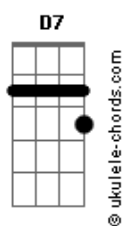

Os Últimos Escolhidos do Futebol - Berrini

tom:

Intro: C7M Fadd9 Fadd9 Fm

C7M Fadd9 Fadd9
Olha só como vem o trem
Fm C7M
Na estação da Cruz
C7M Fadd9 Fadd9
É tão real esse vai e vem
Fm C7M
Que até pego me esquecendo

C7M Fadd9
Nem me lembro quanto tempo faz
Fadd9 Fm C7M
Desde a última vez que te vi
C7M Fadd9 Fadd9
Mas depois de umas brejas ou mais
Fm C7M
Eu me sinto ótimo aqui

Am7 D7
Na Avenida Berrini, num beco de São Paulo
G7 C7M
Eu beijo, eu sinto, eu quero sim

Am7 D7
Na Avenida Berrini, num beco de São Paulo

Acordes

G7 C7M
Eu beijo, eu sinto, eu quero sim

(C7M Fadd9 Fadd9 Fm)
(C7M Fadd9 Fadd9 Fm)

C7M Fadd9 Fadd9
Hoje eu escutei Paralelas
Fm C7M
E lembrei de te mostrar
C7M Fadd9
Hoje quis platonificar
Fadd9 Fm
Algo pra te dizer
C7M
Mas é melhor parar

[Solo] C7M Fadd9 Fadd9 Fm
C7M Fadd9 Fadd9 Fm

Am7 D7
Na Avenida Berrini, num beco de São Paulo
G7 C7M
Eu beijo, eu sinto, eu quero sim
Am7 D7
Na Avenida Berrini, num beco de São Paulo
G7 C7M
Eu beijo, eu sinto, eu quero sim