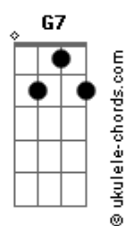

Os Últimos Escolhidos do Futebol - Berrini

tom:

Intro: C7M Fadd9 Fadd9 Fm

C7M Fadd9 Fadd9
Olha só como vem o trem
Fm C7M
Na estação da Cruz
C7M Fadd9 Fadd9
É tão real esse vai e vem
Fm C7M
Que até pego me esquecendo

C7M Fadd9
Nem me lembro quanto tempo faz
Fadd9 Fm C7M
Desde a última vez que te vi
C7M Fadd9 Fadd9
Mas depois de umas brejas ou mais
Fm C7M
Eu me sinto ótimo aqui

Am7 D7
Na Avenida Berrini, num beco de São Paulo
G7 C7M
Eu beijo, eu sinto, eu quero sim

Am7 D7
Na Avenida Berrini, num beco de São Paulo

Acordes

G7 C7M
Eu beijo, eu sinto, eu quero sim

(C7M Fadd9 Fadd9 Fm)
(C7M Fadd9 Fadd9 Fm)

C7M Fadd9 Fadd9
Hoje eu escutei Paralelas
Fm C7M
E lembrei de te mostrar
C7M Fadd9
Hoje quis platonificar
Fadd9 Fm
Algo pra te dizer
C7M
Mas é melhor parar

[Solo] C7M Fadd9 Fadd9 Fm
C7M Fadd9 Fadd9 Fm

Am7 D7
Na Avenida Berrini, num beco de São Paulo
G7 C7M
Eu beijo, eu sinto, eu quero sim
Am7 D7
Na Avenida Berrini, num beco de São Paulo
G7 C7M
Eu beijo, eu sinto, eu quero sim