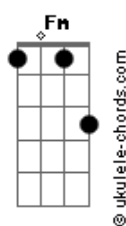

Os Últimos Escolhidos do Futebol - Berrini

tom:

Intro: C7M Fadd9 Fadd9 Fm

C7M Fadd9 Fadd9
Olha só como vem o trem
Fm C7M
Na estação da Cruz
C7M Fadd9 Fadd9
É tão real esse vai e vem
Fm C7M
Que até pego me esquecendo

C7M Fadd9
Nem me lembro quanto tempo faz
Fadd9 Fm C7M
Desde a última vez que te vi
C7M Fadd9 Fadd9
Mas depois de umas brejas ou mais
Fm C7M
Eu me sinto ótimo aqui

Am7 D7
Na Avenida Berrini, num beco de São Paulo
G7 C7M
Eu beijo, eu sinto, eu quero sim

Am7 D7
Na Avenida Berrini, num beco de São Paulo

Acordes

G7 C7M
Eu beijo, eu sinto, eu quero sim

(C7M Fadd9 Fadd9 Fm)
(C7M Fadd9 Fadd9 Fm)

C7M Fadd9 Fadd9
Hoje eu escutei Paralelas
Fm C7M
E lembrei de te mostrar
C7M Fadd9
Hoje quis platonificar
Fadd9 Fm
Algo pra te dizer
C7M
Mas é melhor parar

[Solo] C7M Fadd9 Fadd9 Fm
C7M Fadd9 Fadd9 Fm

Am7 D7
Na Avenida Berrini, num beco de São Paulo
G7 C7M
Eu beijo, eu sinto, eu quero sim
Am7 D7
Na Avenida Berrini, num beco de São Paulo
G7 C7M
Eu beijo, eu sinto, eu quero sim