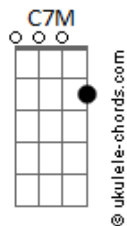

Os Últimos Escolhidos do Futebol - Berrini

tom:

Intro: C7M Fadd9 Fadd9 Fm

C7M Fadd9 Fadd9
Olha só como vem o trem
Fm C7M
Na estação da Cruz
C7M Fadd9 Fadd9
É tão real esse vai e vem
Fm C7M
Que até pego me esquecendo

C7M Fadd9
Nem me lembro quanto tempo faz
Fadd9 Fm C7M
Desde a última vez que te vi
C7M Fadd9 Fadd9
Mas depois de umas brejas ou mais
Fm C7M
Eu me sinto ótimo aqui

Am7 D7
Na Avenida Berrini, num beco de São Paulo
G7 C7M
Eu beijo, eu sinto, eu quero sim

Am7 D7
Na Avenida Berrini, num beco de São Paulo

Acordes

G7 C7M
Eu beijo, eu sinto, eu quero sim

(C7M Fadd9 Fadd9 Fm)
(C7M Fadd9 Fadd9 Fm)

C7M Fadd9 Fadd9
Hoje eu escutei Paralelas
Fm C7M
E lembrei de te mostrar
C7M Fadd9
Hoje quis platonificar
Fadd9 Fm
Algo pra te dizer
C7M
Mas é melhor parar

[Solo] C7M Fadd9 Fadd9 Fm
C7M Fadd9 Fadd9 Fm

Am7 D7
Na Avenida Berrini, num beco de São Paulo
G7 C7M
Eu beijo, eu sinto, eu quero sim
Am7 D7
Na Avenida Berrini, num beco de São Paulo
G7 C7M
Eu beijo, eu sinto, eu quero sim