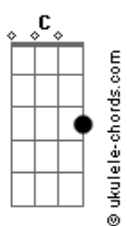

Os Últimos Escolhidos do Futebol - Berrini

tom:

Intro: C7M Fadd9 Fadd9 Fm

C7M Fadd9 Fadd9
Olha só como vem o trem
Fm C7M
Na estação da Cruz
C7M Fadd9 Fadd9
É tão real esse vai e vem
Fm C7M
Que até pego me esquecendo

C7M Fadd9
Nem me lembro quanto tempo faz
Fadd9 Fm C7M
Desde a última vez que te vi
C7M Fadd9 Fadd9
Mas depois de umas brejas ou mais
Fm C7M
Eu me sinto ótimo aqui

Am7 D7
Na Avenida Berrini, num beco de São Paulo
G7 C7M
Eu beijo, eu sinto, eu quero sim

Am7 D7
Na Avenida Berrini, num beco de São Paulo

Acordes

G7 C7M
Eu beijo, eu sinto, eu quero sim

(C7M Fadd9 Fadd9 Fm)
(C7M Fadd9 Fadd9 Fm)

C7M Fadd9 Fadd9
Hoje eu escutei Paralelas
Fm C7M
E lembrei de te mostrar
C7M Fadd9
Hoje quis platonificar
Fadd9 Fm
Algo pra te dizer
C7M
Mas é melhor parar

[Solo] C7M Fadd9 Fadd9 Fm
C7M Fadd9 Fadd9 Fm

Am7 D7
Na Avenida Berrini, num beco de São Paulo
G7 C7M
Eu beijo, eu sinto, eu quero sim
Am7 D7
Na Avenida Berrini, num beco de São Paulo
G7 C7M
Eu beijo, eu sinto, eu quero sim