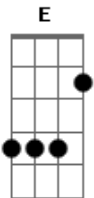

© ukulele-chords.com