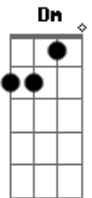

© ukulele-chords.com