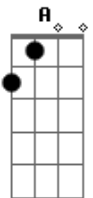

© ukulele-chords.com