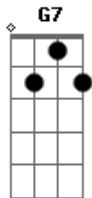

© ukulele-chords.com