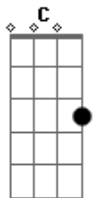

Os Travessos - Alô

Tom: C
Intro: A

A Dm G7 C F
Alô tem alguém ligado aí na rádio a me ouvir
Bm- E

Se houver me dê um sinal

A Dm G7 C F
Alô procura-se alguém que queira ser meu bem
Bm- E

Se houver me dê um sinal

A Dbm
Mais um ano que passei tanto tempo eu esperei
D Dbm Bm E

Pra falar de um sentimento resolvi nesse momento

A Dbm
Fazer loucuras pra tentar achar alguém algum lugar
D Dbm Dm G7

Que, seja tudo que eu quero que venha pra ficar
C/9 C Bm-

Que goste de andar de mãos dadas sorrindo nas ruas
G7 C/9 C Bm- E7
E pra me acalmar doces beijos molhados de chuva
refrão:

A Dm G7 C F
Alô tem alguém ligado aí na rádio a me ouvir
Bm- E

Se houver me dê um sinal

A Dm G7 C F
Alô procura-se alguém que queira ser meu bem
Bm- E

Se houver me dê um sinal

F Em F
Mande um sinal que de repente possa ser você
Em Dm G7 C7

Mande um sinal alô

F Em F
Mande um sinal que eu to doidinho pra encontrar você
Em Dm E
Mande um sinal

Acordes

© ukulele-chords.com