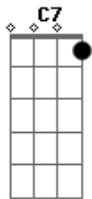

© ukulele-chords.com