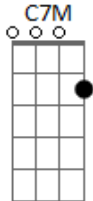

© ukulele-chords.com