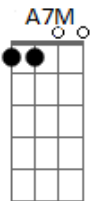

© ukulele-chords.com