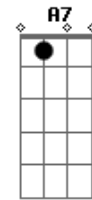

© ukulele-chords.com

Era bom e assim ficou G7
C

Oh, sereia
Am Dm
Roda pião
Bm7 E7 Am
Bambeia pião
Am Dm
Roda pião
Bm7 E7 Am
Bambeia pião

A7 Dm G7
Roda vida em minha volta
C G Am
Roda e trás a saudade

F
Que da vida é o que me importa
Bm7 E7 Am
Roda e trás a saudade
A7 Dm G7
Roda bola de gude

C G Am
Bola de meia e cordão
F

Oh, menina de olhos grandes
Bm7 E7 Am
Linda flor do meu sertão
G7
Menina