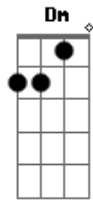

Os Tincoãs - Sereia

tom:

Intro: Am

Eu morava na areia C
Am F
Sereia

Me mudei para o sertão G7
G C
Sereia

Aprendi a namorar G Am
F
Sereia

Com um aperto de mão G7
C
Oh Sereia

O anel que tu me deste C
Am F
Sereia

Era vidro e se quebrou G7
G C
Sereia

O amor que tu me tinhas G Am
Am F
Sereia

Acordes

© ukulele-chords.com

© ukulele-chords.com

© ukulele-chords.com

© ukulele-chords.com

© ukulele-chords.com

© ukulele-chords.com

© ukulele-chords.com

© ukulele-chords.com

© ukulele-chords.com

Era bom e assim ficou G7
C

Oh, sereia
Am Dm
Roda pião
Bm7 E7 Am
Bambeia pião
Am Dm
Roda pião
Bm7 E7 Am
Bambeia pião

A7 Dm G7
Roda vida em minha volta
C G Am
Roda e trás a saudade

F
Que da vida é o que me importa
Bm7 E7 Am
Roda e trás a saudade
A7 Dm G7
Roda bola de gude

C G Am
Bola de meia e cordão
F

Oh, menina de olhos grandes
Bm7 E7 Am
Linda flor do meu sertão
G7
Menina