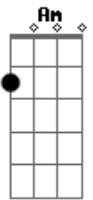

Os Tincoãs - Sereia

tom:

Intro: Am

Eu morava na areia C
Am F
Sereia

Me mudei para o sertão G7
G C
Sereia

Aprendi a namorar G Am
F
Sereia

Com um aperto de mão G7
C
Oh Sereia

O anel que tu me deste C
Am F
Sereia

Era vidro e se quebrou G7
G C
Sereia

O amor que tu me tinhas G Am
Am F
Sereia

Acordes

© ukulele-chords.com

© ukulele-chords.com

© ukulele-chords.com

© ukulele-chords.com

© ukulele-chords.com

© ukulele-chords.com

© ukulele-chords.com

© ukulele-chords.com

© ukulele-chords.com

Era bom e assim ficou G7
C

Oh, sereia
Am Dm
Roda pião
Bm7 E7 Am
Bambeia pião
Am Dm
Roda pião
Bm7 E7 Am
Bambeia pião

A7 Dm G7
Roda vida em minha volta
C G Am
Roda e trás a saudade

F
Que da vida é o que me importa
Bm7 E7 Am
Roda e trás a saudade
A7 Dm G7
Roda bola de gude

C G Am
Bola de meia e cordão
F

Oh, menina de olhos grandes
Bm7 E7 Am
Linda flor do meu sertão
G7
Menina