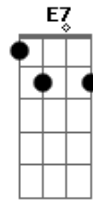

Os Tincoãs - Sereia

tom:

Intro: Am

Eu morava na areia C
Am F
Sereia

Me mudei para o sertão G7
G C
Sereia

Aprendi a namorar G Am
F
Sereia

Com um aperto de mão G7
C
Oh Sereia

O anel que tu me deste C
Am F
Sereia

Era vidro e se quebrou G7
G C
Sereia

O amor que tu me tinhas G Am
Am F
Sereia

Acordes

© ukulele-chords.com

© ukulele-chords.com

© ukulele-chords.com

© ukulele-chords.com

© ukulele-chords.com

© ukulele-chords.com

© ukulele-chords.com

© ukulele-chords.com

© ukulele-chords.com

Era bom e assim ficou G7
C

Oh, sereia
Am Dm
Roda pião
Bm7 E7 Am
Bambeia pião
Am Dm
Roda pião
Bm7 E7 Am
Bambeia pião

A7 Dm G7
Roda vida em minha volta
C G Am
Roda e trás a saudade

F
Que da vida é o que me importa
Bm7 E7 Am
Roda e trás a saudade
A7 Dm G7
Roda bola de gude

C G Am
Bola de meia e cordão
F

Oh, menina de olhos grandes
Bm7 E7 Am
Linda flor do meu sertão
G7
Menina