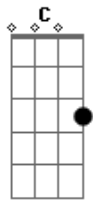

Os Tincoãs - Sereia

tom:

Intro: Am

Eu morava na areia C
Am F
Sereia

Me mudei para o sertão G7
G C
Sereia

Aprendi a namorar G Am
F
Sereia

Com um aperto de mão G7
C
Oh Sereia

O anel que tu me deste C
Am F
Sereia

Era vidro e se quebrou G7
G C
Sereia

O amor que tu me tinhas G Am
Am F
Sereia

Acordes

© ukulele-chords.com

© ukulele-chords.com

© ukulele-chords.com

© ukulele-chords.com

© ukulele-chords.com

© ukulele-chords.com

© ukulele-chords.com

© ukulele-chords.com

© ukulele-chords.com

Era bom e assim ficou G7
C

Oh, sereia
Am Dm
Roda pião
Bm7 E7 Am
Bambeia pião
Am Dm
Roda pião
Bm7 E7 Am
Bambeia pião

A7 Dm G7
Roda vida em minha volta
C G Am
Roda e trás a saudade

F
Que da vida é o que me importa
Bm7 E7 Am
Roda e trás a saudade
A7 Dm G7
Roda bola de gude

C G Am
Bola de meia e cordão
F

Oh, menina de olhos grandes
Bm7 E7 Am
Linda flor do meu sertão
G7
Menina