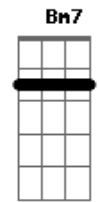

© ukulele-chords.com