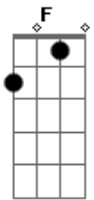

Os Tincoãs - Sereia

tom:

Intro: Am

Eu morava na areia C
Am F Sereia

Me mudei para o sertão G7
G C Sereia

Aprendi a namorar G Am
F Sereia

Com um aperto de mão G7
C Oh Sereia

O anel que tu me deste C
Am F Sereia

Era vidro e se quebrou G7
G C Sereia

O amor que tu me tinhas G Am
Am F Sereia

Acordes

© ukulele-chords.com

© ukulele-chords.com

© ukulele-chords.com

© ukulele-chords.com

© ukulele-chords.com

© ukulele-chords.com

© ukulele-chords.com

© ukulele-chords.com

© ukulele-chords.com

Era bom e assim ficou G7
C

Oh, sereia Am Dm
Roda pião Bm7 E7 Am
Bambeia pião Am Dm
Roda pião Bm7 E7 Am
Bambeia pião A7

Roda vida em minha volta Dm G7
C G Am
Roda e trás a saudade F

Que da vida é o que me importa Bm7 E7 Am
Roda e trás a saudade A7 Dm G7
Roda bola de gude C G Am

Bola de meia e cordão F
Oh, menina de olhos grandes Bm7 E7 Am

Linda flor do meu sertão G7
Menina