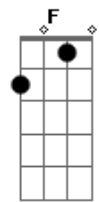

© ukulele-chords.com