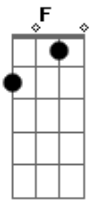

Os Tincoãs - Sereia

tom:

Intro: Am

Eu morava na areia C
Am F
Sereia

Me mudei para o sertão G7
G C
Sereia

Aprendi a namorar G Am
F
Sereia

Com um aperto de mão G7
C
Oh Sereia

O anel que tu me deste C
Am F
Sereia

Era vidro e se quebrou G7
G C
Sereia

O amor que tu me tinhas G Am
Am F
Sereia

Acordes

© ukulele-chords.com

© ukulele-chords.com

© ukulele-chords.com

© ukulele-chords.com

© ukulele-chords.com

© ukulele-chords.com

© ukulele-chords.com

© ukulele-chords.com

© ukulele-chords.com

Era bom e assim ficou G7
C

Oh, sereia
Am Dm
Roda pião
Bm7 E7 Am
Bambeia pião
Am Dm
Roda pião
Bm7 E7 Am
Bambeia pião

A7 Dm G7
Roda vida em minha volta
C G Am
Roda e trás a saudade

F
Que da vida é o que me importa
Bm7 E7 Am
Roda e trás a saudade
A7 Dm G7
Roda bola de gude

C G Am
Bola de meia e cordão
F

Oh, menina de olhos grandes
Bm7 E7 Am
Linda flor do meu sertão
G7
Menina