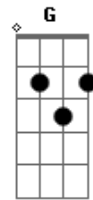

Os Tincoãs - Sereia

tom:

Intro: Am

Eu morava na areia C
Am F
Sereia

Me mudei para o sertão G7
G C
Sereia

Aprendi a namorar G Am
F
Sereia

Com um aperto de mão G7
C
Oh Sereia

O anel que tu me deste C
Am F
Sereia

Era vidro e se quebrou G7
G C
Sereia

O amor que tu me tinhas G Am
Am F
Sereia

Acordes

© ukulele-chords.com

© ukulele-chords.com

© ukulele-chords.com

© ukulele-chords.com

© ukulele-chords.com

© ukulele-chords.com

© ukulele-chords.com

© ukulele-chords.com

© ukulele-chords.com

Era bom e assim ficou G7
C

Oh, sereia
Am Dm
Roda pião
Bm7 E7 Am
Bambeia pião
Am Dm
Roda pião
Bm7 E7 Am
Bambeia pião

A7 Dm G7
Roda vida em minha volta
C G Am
Roda e trás a saudade

F
Que da vida é o que me importa
Bm7 E7 Am
Roda e trás a saudade
A7 Dm G7
Roda bola de gude

C G Am
Bola de meia e cordão
F

Oh, menina de olhos grandes
Bm7 E7 Am
Linda flor do meu sertão
G7
Menina