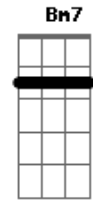

Os Tincoãs - Sereia

tom:

Intro: Am

Eu morava na areia C
Am F
Sereia

Me mudei para o sertão G7
G C
Sereia

Aprendi a namorar G Am
F
Sereia

Com um aperto de mão G7
C
Oh Sereia

O anel que tu me deste C
Am F
Sereia

Era vidro e se quebrou G7
G C
Sereia

O amor que tu me tinhas G Am
Am F
Sereia

Acordes

© ukulele-chords.com

© ukulele-chords.com

© ukulele-chords.com

© ukulele-chords.com

© ukulele-chords.com

© ukulele-chords.com

© ukulele-chords.com

© ukulele-chords.com

© ukulele-chords.com

Era bom e assim ficou G7
C

Oh, sereia
Am Dm
Roda pião
Bm7 E7 Am
Bambeia pião
Am Dm
Roda pião
Bm7 E7 Am
Bambeia pião

A7 Dm G7
Roda vida em minha volta
C G Am
Roda e trás a saudade