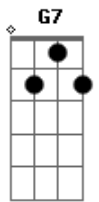

© ukulele-chords.com