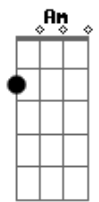

Os Tincoãs - Sereia

tom:

Intro: Am

Eu morava na areia C
Am F Sereia

Me mudei para o sertão G7
G C Sereia

Aprendi a namorar G Am
F Sereia

Com um aperto de mão G7
C Oh Sereia

O anel que tu me deste C
Am F Sereia

Era vidro e se quebrou G7
G C Sereia

O amor que tu me tinhas G Am
Am F Sereia

Era bom e assim ficou G7
C

Oh, sereia
Am Dm
Roda pião
Bm7 E7 Am
Bambeia pião
Am Dm
Roda pião
Bm7 E7 Am
Bambeia pião
A7 Dm G7
Roda vida em minha volta
C G Am
Roda e trás a saudade F

Que da vida é o que me importa
Bm7 E7 Am
Roda e trás a saudade
A7 Dm G7
Roda bola de gude C G Am

Bola de meia e cordão F

Oh, menina de olhos grandes
Bm7 E7 Am
Linda flor do meu sertão
G7
Menina

Acordes

© ukulele-chords.com