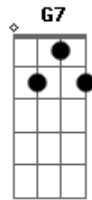

Os Tincoãs - Sereia

tom:

Intro: Am

Eu morava na areia C
Am F
Sereia

Me mudei para o sertão G7
G C
Sereia

Aprendi a namorar G Am
F
Sereia

Com um aperto de mão G7
C
Oh Sereia

O anel que tu me deste C
Am F
Sereia

Era vidro e se quebrou G7
G C
Sereia

O amor que tu me tinhas G Am
Am F
Sereia

Acordes

© ukulele-chords.com

© ukulele-chords.com

© ukulele-chords.com

© ukulele-chords.com

© ukulele-chords.com

© ukulele-chords.com

© ukulele-chords.com

© ukulele-chords.com

© ukulele-chords.com

Era bom e assim ficou G7
C

Oh, sereia
Am Dm
Roda pião
Bm7 E7 Am
Bambeia pião
Am Dm
Roda pião
Bm7 E7 Am
Bambeia pião

A7 Dm G7
Roda vida em minha volta
C G Am
Roda e trás a saudade

F
Que da vida é o que me importa
Bm7 E7 Am
Roda e trás a saudade
A7 Dm G7
Roda bola de gude

C G Am
Bola de meia e cordão
F

Oh, menina de olhos grandes
Bm7 E7 Am
Linda flor do meu sertão
G7
Menina