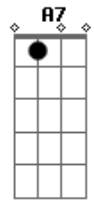

Os Tincoãs - Sereia

tom:

Intro: Am

Eu morava na areia C
Am F Sereia

Me mudei para o sertão G7
G C Sereia

Aprendi a namorar G Am
F Sereia

Com um aperto de mão G7
C Oh Sereia

O anel que tu me deste C
Am F Sereia

Era vidro e se quebrou G7
G C Sereia

O amor que tu me tinhas G Am
Am F Sereia

Acordes

© ukulele-chords.com

© ukulele-chords.com

© ukulele-chords.com

© ukulele-chords.com

© ukulele-chords.com

© ukulele-chords.com

© ukulele-chords.com

© ukulele-chords.com

© ukulele-chords.com

Era bom e assim ficou G7
C

Oh, sereia Am Dm
Roda pião Bm7 E7 Am
Bambeia pião Am Dm
Roda pião Bm7 E7 Am
Bambeia pião A7

Roda vida em minha volta Dm G7
C G Am
Roda e trás a saudade F