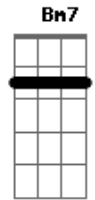

Os Tincoãs - Sereia

tom:

Intro: Am

Eu morava na areia C
Am F Sereia

Me mudei para o sertão G7
G C Sereia

Aprendi a namorar G Am
F Sereia

Com um aperto de mão G7
C Oh Sereia

O anel que tu me deste C
Am F Sereia

Era vidro e se quebrou G7
G C Sereia

O amor que tu me tinhas G Am
Am F Sereia

Acordes

© ukulele-chords.com

© ukulele-chords.com

© ukulele-chords.com

© ukulele-chords.com

© ukulele-chords.com

© ukulele-chords.com

© ukulele-chords.com

© ukulele-chords.com

© ukulele-chords.com

Era bom e assim ficou G7
C

Oh, sereia Am Dm
Roda pião Bm7 E7 Am
Bambeia pião Am Dm
Roda pião Bm7 E7 Am
Bambeia pião A7

Roda vida em minha volta Dm G7
C G Am
Roda e trás a saudade F

Que da vida é o que me importa Bm7 E7 Am
Roda e trás a saudade A7 Dm G7
Roda bola de gude C G Am

Bola de meia e cordão F
Oh, menina de olhos grandes Bm7 E7 Am

Linda flor do meu sertão G7
Menina