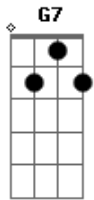

Os Tincoãs - Sereia

tom:

Intro: Am

Eu morava na areia C
Am F Sereia

Me mudei para o sertão G7
G C Sereia

Aprendi a namorar G Am
F Sereia

Com um aperto de mão G7
C Oh Sereia

O anel que tu me deste C
Am F Sereia

Era vidro e se quebrou G7
G C Sereia

O amor que tu me tinhas G Am
Am F Sereia

Acordes

© ukulele-chords.com

© ukulele-chords.com

© ukulele-chords.com

© ukulele-chords.com

© ukulele-chords.com

© ukulele-chords.com

© ukulele-chords.com

© ukulele-chords.com

© ukulele-chords.com

Era bom e assim ficou G7
C

Oh, sereia Am Dm
Roda pião Bm7 E7 Am
Bambeia pião Am Dm
Roda pião Bm7 E7 Am
Bambeia pião A7

Roda vida em minha volta Dm G7
C G Am
Roda e trás a saudade F

Que da vida é o que me importa Bm7 E7 Am
Roda e trás a saudade A7 Dm G7
Roda bola de gude C G Am

Bola de meia e cordão F
Oh, menina de olhos grandes Bm7 E7 Am

Linda flor do meu sertão G7
Menina