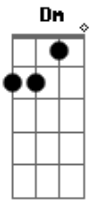

Os Tincoãs - Sereia

tom:

Intro: Am

Eu morava na areia C
Am F Sereia

Me mudei para o sertão G7
G C Sereia

Aprendi a namorar G Am
F Sereia

Com um aperto de mão G7
C Oh Sereia

O anel que tu me deste C
Am F Sereia

Era vidro e se quebrou G7
G C Sereia

O amor que tu me tinhas G Am
Am F Sereia

Acordes

© ukulele-chords.com

© ukulele-chords.com

© ukulele-chords.com

© ukulele-chords.com

© ukulele-chords.com

© ukulele-chords.com

© ukulele-chords.com

© ukulele-chords.com

© ukulele-chords.com

Era bom e assim ficou G7
C

Oh, sereia Am Dm
Roda pião Bm7 E7 Am
Bambeia pião Am Dm
Roda pião Bm7 E7 Am
Bambeia pião A7

Roda vida em minha volta Dm G7
C G Am
Roda e trás a saudade F

Que da vida é o que me importa Bm7 E7 Am
Roda e trás a saudade A7 Dm G7
Roda bola de gude C G Am

Bola de meia e cordão F
Oh, menina de olhos grandes Bm7 E7 Am

Linda flor do meu sertão G7
Menina