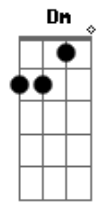

© ukulele-chords.com