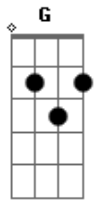

Os Tincoãs - Sereia

tom:

Intro: Am

Eu morava na areia C
Am F Sereia

Me mudei para o sertão G7
G C Sereia

Aprendi a namorar G Am
F Sereia

Com um aperto de mão G7
C Oh Sereia

O anel que tu me deste C
Am F Sereia

Era vidro e se quebrou G7
G C Sereia

O amor que tu me tinhas G Am
Am F Sereia

Acordes

© ukulele-chords.com

© ukulele-chords.com

© ukulele-chords.com

© ukulele-chords.com

© ukulele-chords.com

© ukulele-chords.com

© ukulele-chords.com

© ukulele-chords.com

© ukulele-chords.com

Era bom e assim ficou G7
C

Oh, sereia Am Dm
Roda pião Bm7 E7 Am
Bambeia pião Am Dm
Roda pião Bm7 E7 Am
Bambeia pião A7

Roda vida em minha volta Dm G7
C G Am
Roda e trás a saudade F

Que da vida é o que me importa Bm7 E7 Am
Roda e trás a saudade A7 Dm G7
Roda bola de gude C G Am

Bola de meia e cordão F
Oh, menina de olhos grandes Bm7 E7 Am

Linda flor do meu sertão G7
Menina