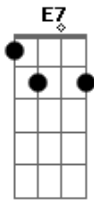

Os Tincoãs - Sereia

tom:

Intro: Am

Eu morava na areia C
Am F Sereia

Me mudei para o sertão G7
G C Sereia

Aprendi a namorar G Am
F Sereia

Com um aperto de mão G7
C Oh Sereia

O anel que tu me deste C
Am F Sereia

Era vidro e se quebrou G7
G C Sereia

O amor que tu me tinhas G Am
Am F Sereia

Acordes

© ukulele-chords.com

© ukulele-chords.com

© ukulele-chords.com

© ukulele-chords.com

© ukulele-chords.com

© ukulele-chords.com

© ukulele-chords.com

© ukulele-chords.com

© ukulele-chords.com

Era bom e assim ficou G7
C

Oh, sereia Am Dm
Roda pião Bm7 E7 Am
Bambeia pião Am Dm
Roda pião Bm7 E7 Am
Bambeia pião A7

Roda vida em minha volta Dm G7
C G Am
Roda e trás a saudade F

Que da vida é o que me importa Bm7 E7 Am
Roda e trás a saudade A7 Dm G7
Roda bola de gude C G Am

Bola de meia e cordão F
Oh, menina de olhos grandes Bm7 E7 Am

Linda flor do meu sertão G7
Menina