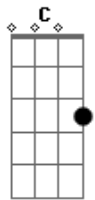

Os Tincoãs - Sereia

tom:

Intro: Am

Eu morava na areia C
Am F Sereia

Me mudei para o sertão G7
G C Sereia

Aprendi a namorar G Am
F Sereia

Com um aperto de mão G7
C Oh Sereia

O anel que tu me deste C
Am F Sereia

Era vidro e se quebrou G7
G C Sereia

O amor que tu me tinhas G Am
Am F Sereia

Acordes

© ukulele-chords.com

© ukulele-chords.com

© ukulele-chords.com

© ukulele-chords.com

© ukulele-chords.com

© ukulele-chords.com

© ukulele-chords.com

© ukulele-chords.com

© ukulele-chords.com

Era bom e assim ficou G7
C

Oh, sereia Am Dm
Roda pião Bm7 E7 Am
Bambeia pião Am Dm
Roda pião Bm7 E7 Am
Bambeia pião A7

Roda vida em minha volta Dm G7
C G Am
Roda e trás a saudade F

Que da vida é o que me importa Bm7 E7 Am
Roda e trás a saudade A7 Dm G7
Roda bola de gude C G Am

Bola de meia e cordão F
Oh, menina de olhos grandes Bm7 E7 Am

Linda flor do meu sertão G7
Menina