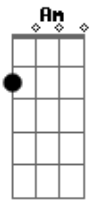

Os Tincoãs - Sereia

tom:

Intro: Am

Eu morava na areia C
Am F Sereia

Me mudei para o sertão G7
G C Sereia

Aprendi a namorar G Am
F Sereia

Com um aperto de mão G7
C Oh Sereia

O anel que tu me deste C
Am F Sereia

Era vidro e se quebrou G7
G C Sereia

O amor que tu me tinhas G Am
Am F Sereia

Acordes

© ukulele-chords.com

© ukulele-chords.com

© ukulele-chords.com

© ukulele-chords.com

© ukulele-chords.com

© ukulele-chords.com

© ukulele-chords.com

© ukulele-chords.com

© ukulele-chords.com

Era bom e assim ficou G7
C

Oh, sereia Am Dm
Roda pião Bm7 E7 Am
Bambeia pião Am Dm
Roda pião Bm7 E7 Am
Bambeia pião A7

Roda vida em minha volta Dm G7
C G Am
Roda e trás a saudade F

Que da vida é o que me importa Bm7 E7 Am
Roda e trás a saudade A7 Dm G7
Roda bola de gude C G Am

Bola de meia e cordão F
Oh, menina de olhos grandes Bm7 E7 Am

Linda flor do meu sertão G7
Menina