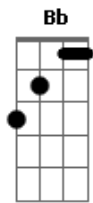

© ukulele-chords.com