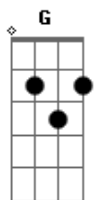

© ukulele-chords.com

© ukulele-chords.com