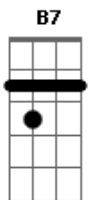

© ukulele-chords.com