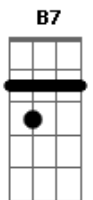

© ukulele-chords.com