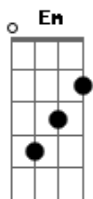

Os Smurfs - Gosto de Hortelã

Tom: D

Bm A
Vem descendo a noite devagar

G D
Toda a natureza adormeceu

G D
Menos as estrelas, o luar,

G Em A
O céu, você e eu

Bm A
Mas o céu é só uma ilusão

G D
E toda estrela tem que tilintar

G A Bm
Com gosto doce de hortelã

G A D
Com gosto doce de hortelã

Acordes

© ukulele-chords.com

© ukulele-chords.com

© ukulele-chords.com

© ukulele-chords.com

© ukulele-chords.com