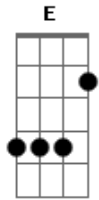

Os Serranos - Roda Que Roda

Tom: E
Intro: E B7 E

Sou cria da Bossoroca lideira ali de São Luiz
 Não saio da minha toca se ali me sinto feliz
 Pode não ser para os outros mas pra mim sempre será
 Terra de livres e potros que alguém jamais tomará

Roda que roda e não anda
 Rodando de mão em mão
 A cuia é um mundo em ciranda

Na seiva do coração

Gosto da lida campeira nessa escola me criei
 O laço e a boleadeira são lições que eu decorei
 Achei o rumo seguro meu abc de campanha
 E ao quebrar um queixo duro tirando-lhe balda e manha

Minha mestra foi a vida meu mundo meu professor
 A lição mais bem sabida foi esta de cantador
 Depois da lida de campo junto ao fogo do galpão
 Tempero a guitarra e canto na roda de chimarrão

Acordes

© ukulele-chords.com