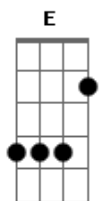

Os Serranos - Pinga Na Goela

Tom: E

Intro: .: E B7 E B7 E B7 E B7

(Eu tô com saudade dela

Eu tô com saudade dela

E pra matar a saudade

Eu vou meter pinga na goela)

Quando a mulher querida na despedida nos beija a boca

A lembrança deste ato vira de fato saudade louca

dói o sangue, dói os nervos e é um acervo de desejos
(A)
A vida se torna um tédio e o remédio é dar outro beijo Bis (B7)
( )Int.( )
O sentimento profundo maior do mundo é o amor
A gente sonha acordado e enamorado sente o calor
Mas não conhece doutor pra tirar a dor que a saudade traz
(A)
(B7)
Pra curar a dor ardente é o amor da gente e ninguém mais
( )Int.

Acordes

© ukulele-chords.com