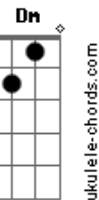

© ukulele-chords.com