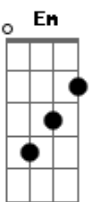

G7 **C** **D7** **G**
Tem mil lavouras onde tudo se produz e tem a luz de Itaipu a iluminar

Am **D7** **G** **D7** **G** **Em**
Os caminhos de um povo abençoado determinado a seu destino conquistar

D7
Ó meu Deus quando eu morrer só uma graça vou esperar

G **Am** **D7** **G** **Em**
É só chegar num fandango e **CTG** que já se vê os bichos do Paraná

Acordes

© ukulele-chords.com

© ukulele-chords.com

© ukulele-chords.com

© ukulele-chords.com

© ukulele-chords.com