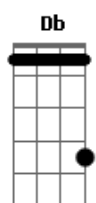

© ukulele-chords.com