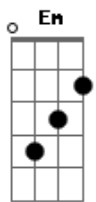

© ukulele-chords.com