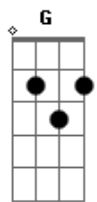

© ukulele-chords.com