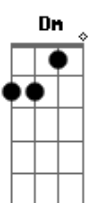

© ukulele-chords.com