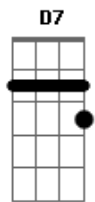

© ukulele-chords.com