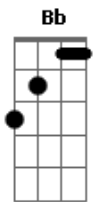

© ukulele-chords.com