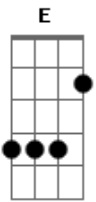

© ukulele-chords.com