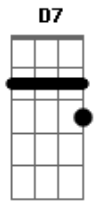

© ukulele-chords.com