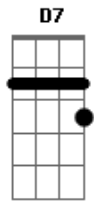

© ukulele-chords.com