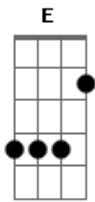

© ukulele-chords.com