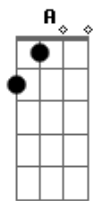

Os Serranos - Milonga de Encilhar Saudade

tom:

Intro: **Gbm** **Db7** **Em** **Gb7**
Bm **Gbm** **Ab7** **Db7** **Gbm**

Apeio, após a lida, em frente ao galpão
E sorvo pensamentos junto ao chimarrão

Bm
Proseio ensimesmado e, às ?vez? discuto com minha com minha solidão

Maneio o potro xucro, escramuçando anseios

Que volta e meia não aceitam meus arreios
Me pegu gineteando o mais maula de todos: essa ilusão

Mas que tristeza é essa?

E vem matear comigo nos finais de tarde

Entra em meu coração com seu jeito manso sem fazer alarde

Mas que tristeza é essa?

E vem matear comigo nos finais de tarde

Entra em meu coração com seu jeito manso sem fazer alarde

(**Gbm** **Db7** **Db7** **Gbm** **Gb7**)
(**Bm** **E7** **A** **D** **G** **Db7** **Gbm**)

Esquento outra água sem trocar a erva

Sem mudar o ?eu? por ?nós?, não adianta

O mate está lavado e sigo embretado em tua lembrança

A vida quando mostra que uma ausência é forte

Ficamos a la sorte galopando a idade

Então esporeio esse devaneio de pura saudade

[Final] **Gbm** **Db7** **Em** **Gb7**
Bm **Gbm** **Ab7** **Db7** **Gbm**

Acordes

© ukulele-chords.com

© ukulele-chords.com

© ukulele-chords.com

© ukulele-chords.com

© ukulele-chords.com

© ukulele-chords.com

© ukulele-chords.com

© ukulele-chords.com

© ukulele-chords.com

© ukulele-chords.com

© ukulele-chords.com