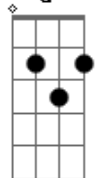

Os Serranos - Estampa Serrana

tom:

Intro: G D7 Am7 D7 G E7 Am7 D7 G

G D7
O dia acordou sul do continente e o corpo presente e o frio da coxilha

G D7
A cuia descansa com erva lavada foi-se a madrugada é a hora da encilha

G E7 Am7 D7
Meu ruano relincha no peso do basto batendo os cascos no lombo da estrada

G G7 E7 Am7 D7
A vida começa pra quem vive dela e depois da cancela o poncho é minha morada

C G7
(As nuvens enfeitam o azul do céu
Sombreando o chapéu de abas pra cima

C7 F
E águas do açude espelham grandeza
Nos dando a beleza de uma obra prima

G7 C
Assim eu sustento minha estampa serrana
A vida aragana e as coisas que trago

F C
Me basta um rancho uma china e um cavalo
O resto é regalo churrasco e mate amargo)

Int. D7 G D7 G A7 D A7 D C G D7 G F Bb Eb Ab D7 G

G D7
Relinchos de potro pelo descampado no chão esverdeado de trevo e capim

G D7
Sinuelando a tropa nos campos da serra algum touro berra em tons de clarim

G E7 Am7 D7
Esse é o Rio Grande que trago comigo no sistema antigo que herdei dos avós

G G7 E7 Am7 D7
A vida moderna pouco me afronta e de pé me encontra nestes cafundós

( ) D7 G D7 G A7 D A7 D C G D7 G F Bb Eb Ab D7 G

G D7
Na costa do mato de sombra comprida uma cruz esquecida aos olhos dos seus

G D7
Murmúrios de sanga e da vida selvagem sonorizam a imagem pintada por Deus

G E7 Am7 D7
Um bando de gralhas enterra pinhões como guardiões destes pinherais

G G7 E7 Am7 D7
Replantam esperança pra sua espécie também fortalecem a vida dos demais

(D7 G D7 G A7 D A7 D C G D7 G F Bb Eb Ab D7 G)

Acordes

G