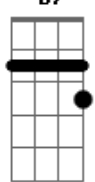

© ukulele-chords.com

D7