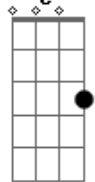

(D7 G D7 G A7 D A7)
(D C G D7 G F Bb)

(Eb Ab D7 G)

Relinchos de potro pelo descampado
No chão esverdeado de trevo e capim
Sinuelando a tropa nos campos da serra
Algum touro berra em tons de clarim
Esse é o Rio Grande que trago comigo
No sistema antigo que herdei dos avós
A vida moderna pouco me apronta
E de pé me encontra nestes cafundós

(D7 G D7 G A7 D A7)
(D C G D7 G F Bb)
(Eb Ab D7 G)

Na costa do mato de sombra comprida
Uma cruz esquecida aos olhos dos seus
Murmúrios de sanga e da vida selvagem
Sonorizo a imagem pintada por Deus
Um pano de gralhas enterra pinhões
Como guardiões destes pinherais
Replantam esperança pra sua espécie
Também fortalecem a vida dos demais

E7

© ukulele-chords.com

G7

© ukulele-chords.com

C

© ukulele-chords.com

C7

© ukulele-chords.com