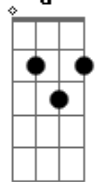

Os Serranos - Estampa Serrana

tom:

Intro: G D7 G Am D7
G E7 Am D7 G

O dia acordou sul do continente
E o corpo presente e o frio da coxilha
A cuia descansa com erva lavada
Foi-se a madrugada é a hora da encilha
Meu ruano relincha no peso do basto
Batendo os cascos no lombo da estrada
A vida começa pra quem vive dela
E depois da cancela o poncho é minha morada

(As nuvens enfeitam o azul do céu
Sombreando o chapéu de abas pra cima
E águas do açude espelham grandeza
Nos dando a beleza de uma obra prima
Assim eu sustento minha estampa serrana
A vida aragana e as coisas que trago
Me basta um rancho uma china e um cavalo
O resto é regalo churrasco e mate amargo

(D7 G D7 G A7 D A7)
(D C G D7 G F Bb)

(Eb Ab D7 G)

Relinchos de potro pelo descampado
No chão esverdeado de trevo e capim
Sinuelando a tropa nos campos da serra
Algum touro berra em tons de clarim
Esse é o Rio Grande que trago comigo
No sistema antigo que herdei dos avós
A vida moderna pouco me apronta
E de pé me encontra nestes cafundós

(D7 G D7 G A7 D A7)
(D C G D7 G F Bb)
(Eb Ab D7 G)

Na costa do mato de sombra comprida
Uma cruz esquecida aos olhos dos seus
Murmúrios de sanga e da vida selvagem
Sonorizo a imagem pintada por Deus
Um pano de gralhas enterra pinhões
Como guardiões destes pinherais
Replantam esperança pra sua espécie
Também fortalecem a vida dos demais

(D7 G D7 G A7 D A7)
(D C G D7 G F Bb)
(Eb Ab D7 G)

Acordes

G