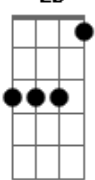

(D7 G D7 G A7 D A7)
(D C G D7 G F Bb)

(Eb Ab D7 G)

Relinchos de potro pelo descampado
No chão esverdeado de trevo e capim
Sinuelando a tropa nos campos da serra
Algum touro berra em tons de clarim
Esse é o Rio Grande que trago comigo
No sistema antigo que herdei dos avós
A vida moderna pouco me apronta
E de pé me encontra nestes cafundós

(D7 G D7 G A7 D A7)
(D C G D7 G F Bb)
(Eb Ab D7 G)

Na costa do mato de sombra comprida
Uma cruz esquecida aos olhos dos seus
Murmúrios de sanga e da vida selvagem
Sonorizo a imagem pintada por Deus
Um pano de gralhas enterra pinhões
Como guardiões destes pinherais
Replantam esperança pra sua espécie
Também fortalecem a vida dos demais

F

© ukulele-chords.com

Bb

© ukulele-chords.com

Eb

© ukulele-chords.com

A7

© ukulele-chords.com