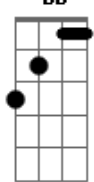

© ukulele-chords.com

Bb