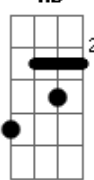

© ukulele-chords.com

Ab