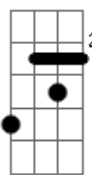

© ukulele-chords.com

Ab