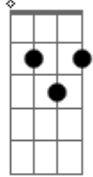

Os Serranos - Estampa Serrana

tom:

Intro: G D7 G Am7 D7
G E7 Am7 D7 G

O dia acordou sul do continente
E o corpo presente e o frio da coxilha
A cuia descansa com erva lavada
Foi-se a madrugada é a hora da encilha
Meu ruano relincha no peso do basto
Batendo os cascos no lombo da estrada
A vida começa pra quem vive dela
E depois da cancela o poncho é minha morada

(As nuvens enfeitam o azul do céu
Sombreando o chapéu de abas pra cima
E águas do açude espelham grandeza
Nos dando a beleza de uma obra prima
Assim eu sustento minha estampa serrana
A vida aragana e as coisas que trago
Me basta um rancho uma china e um cavalo
O resto é regalo churrasco e mate amargo

(D7 G D7 G A7 D A7)
(D C G D7 G F Bb)

(Eb Ab D7 G)

Relinchos de potro pelo descampado
No chão esverdeado de trevo e capim
Sinuelando a tropa nos campos da serra
Algum touro berra em tons de clarim
Esse é o Rio Grande que trago comigo
No sistema antigo que herdei dos avós
A vida moderna pouco me apronta
E de pé me encontra nestes cafundós

(D7 G D7 G A7 D A7)
(D C G D7 G F Bb)
(Eb Ab D7 G)

Na costa do mato de sombra comprida
Uma cruz esquecida aos olhos dos seus
Murmúrios de sanga e da vida selvagem
Sonorizo a imagem pintada por Deus
Um pano de gralhas enterra pinhões
Como guardiões destes pinherais
Replantam esperança pra sua espécie
Também fortalecem a vida dos demais

(D7 G D7 G A7 D A7)
(D C G D7 G F Bb)
(Eb Ab D7 G)

Acordes

G