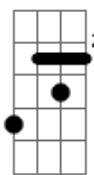

© ukulele-chords.com

Ab