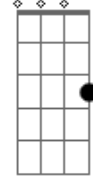

(D7 G D7 G A7 D A7)
(D C G D7 G F Bb)

(Eb Ab D7 G)

Relinchos de potro pelo descampado
No chão esverdeado de trevo e capim
Sinuelando a tropa nos campos da serra
Algum touro berra em tons de clarim
Esse é o Rio Grande que trago comigo
No sistema antigo que herdei dos avós
A vida moderna pouco me apronta
E de pé me encontra nestes cafundós

(D7 G D7 G A7 D A7)
(D C G D7 G F Bb)
(Eb Ab D7 G)

Na costa do mato de sombra comprida
Uma cruz esquecida aos olhos dos seus
Murmúrios de sanga e da vida selvagem
Sonorizo a imagem pintada por Deus
Um pano de gralhas enterra pinhões
Como guardiões destes pinherais
Replantam esperança pra sua espécie
Também fortalecem a vida dos demais

E7

© ukulele-chords.com

G7

© ukulele-chords.com

C

© ukulele-chords.com

C7

© ukulele-chords.com