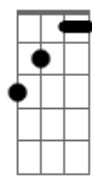

© ukulele-chords.com

Bb