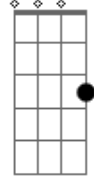

(D7 G D7 G A7 D A7)
(D C G D7 G F Bb)

(Eb Ab D7 G)

Relinchos de potro pelo descampado
No chão esverdeado de trevo e capim
Sinuelando a tropa nos campos da serra
Algum touro berra em tons de clarim
Esse é o Rio Grande que trago comigo
No sistema antigo que herdei dos avós
A vida moderna pouco me apronta
E de pé me encontra nestes cafundós

(D7 G D7 G A7 D A7)
(D C G D7 G F Bb)
(Eb Ab D7 G)

Na costa do mato de sombra comprida
Uma cruz esquecida aos olhos dos seus
Murmúrios de sanga e da vida selvagem
Sonorizo a imagem pintada por Deus
Um pano de gralhas enterra pinhões
Como guardiões destes pinherais
Replantam esperança pra sua espécie
Também fortalecem a vida dos demais

E7

© ukulele-chords.com

G7

© ukulele-chords.com

C

© ukulele-chords.com

C7

© ukulele-chords.com