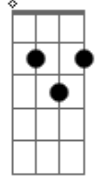

Os Serranos - Estampa Serrana

tom:

Intro: G D7 G Am7 D7
G E7 Am7 D7 G

O dia acordou sul do continente
E o corpo presente e o frio da coxilha
A cuia descansa com erva lavada
Foi-se a madrugada é a hora da encilha
Meu ruano relincha no peso do basto
Batendo os cascos no lombo da estrada
A vida começa pra quem vive dela
E depois da cancela o poncho é minha morada

(As nuvens enfeitam o azul do céu
Sombreando o chapéu de abas pra cima
E águas do açude espelham grandeza
Nos dando a beleza de uma obra prima
Assim eu sustento minha estampa serrana
A vida aragana e as coisas que trago
Me basta um rancho uma china e um cavalo
O resto é regalo churrasco e mate amargo

(D7 G D7 G A7 D A7)
(D C G D7 G F Bb)

(Eb Ab D7 G)

Relinchos de potro pelo descampado
No chão esverdeado de trevo e capim
Sinuelando a tropa nos campos da serra
Algum touro berra em tons de clarim
Esse é o Rio Grande que trago comigo
No sistema antigo que herdei dos avós
A vida moderna pouco me apronta
E de pé me encontra nestes cafundós

(D7 G D7 G A7 D A7)
(D C G D7 G F Bb)
(Eb Ab D7 G)

Na costa do mato de sombra comprida
Uma cruz esquecida aos olhos dos seus
Murmúrios de sanga e da vida selvagem
Sonorizo a imagem pintada por Deus
Um pano de gralhas enterra pinhões
Como guardiões destes pinherais
Replantam esperança pra sua espécie
Também fortalecem a vida dos demais

(D7 G D7 G A7 D A7)
(D C G D7 G F Bb)
(Eb Ab D7 G)

Acordes

G