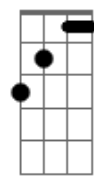

© ukulele-chords.com

Bb