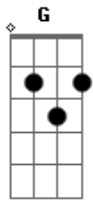

Os Serranos - Estampa Serrana

tom:

Intro: G D7 G Am7 D7
G E7 Am7 D7 G

O dia acordou sul do continente
E o corpo presente e o frio da coxilha
A cuia descansa com erva lavada
Foi-se a madrugada é a hora da encilha
Meu ruano relincha no peso do basto
Batendo os cascos no lombo da estrada
A vida começa pra quem vive dela
E depois da cancela o poncho é minha morada

(As nuvens enfeitam o azul do céu
Sombreando o chapéu de abas pra cima
E águas do açude espelham grandeza
Nos dando a beleza de uma obra prima
Assim eu sustento minha estampa serrana
A vida aragana e as coisas que trago
Me basta um rancho uma china e um cavalo
O resto é regalo churrasco e mate amargo

(D7 G D7 G A7 D A7)
(D C G D7 G F Bb)

(Eb Ab D7 G)

Relinchos de potro pelo descampado
No chão esverdeado de trevo e capim
Sinuelando a tropa nos campos da serra
Algum touro berra em tons de clarim
Esse é o Rio Grande que trago comigo
No sistema antigo que herdei dos avós
A vida moderna pouco me apronta
E de pé me encontra nestes cafundós

(D7 G D7 G A7 D A7)
(D C G D7 G F Bb)
(Eb Ab D7 G)

Na costa do mato de sombra comprida
Uma cruz esquecida aos olhos dos seus
Murmúrios de sanga e da vida selvagem
Sonorizo a imagem pintada por Deus
Um pano de gralhas enterra pinhões
Como guardiões destes pinherais
Replantam esperança pra sua espécie
Também fortalecem a vida dos demais

(D7 G D7 G A7 D A7)
(D C G D7 G F Bb)
(Eb Ab D7 G)

Acordes

© ukulele-chords.com