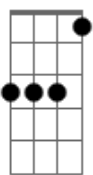

(D7 G D7 G A7 D A7)
(D C G D7 G F Bb)

(Eb Ab D7 G)

Relinchos de potro pelo descampado
No chão esverdeado de trevo e capim
Sinuelando a tropa nos campos da serra
Algum touro berra em tons de clarim
Esse é o Rio Grande que trago comigo
No sistema antigo que herdei dos avós
A vida moderna pouco me apronta
E de pé me encontra nestes cafundós

(D7 G D7 G A7 D A7)
(D C G D7 G F Bb)
(Eb Ab D7 G)

Na costa do mato de sombra comprida
Uma cruz esquecida aos olhos dos seus
Murmúrios de sanga e da vida selvagem
Sonorizo a imagem pintada por Deus
Um pano de gralhas enterra pinhões
Como guardiões destes pinherais
Replantam esperança pra sua espécie
Também fortalecem a vida dos demais

F

© ukulele-chords.com

Bb

© ukulele-chords.com

Eb

© ukulele-chords.com

A7

© ukulele-chords.com