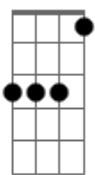

(D7 G D7 G A7 D A7)
(D C G D7 G F Bb)

(Eb Ab D7 G)

Relinchos de potro pelo descampado
No chão esverdeado de trevo e capim
Sinuelando a tropa nos campos da serra
Algum touro berra em tons de clarim
Esse é o Rio Grande que trago comigo
No sistema antigo que herdei dos avós
A vida moderna pouco me apronta
E de pé me encontra nestes cafundós

(D7 G D7 G A7 D A7)
(D C G D7 G F Bb)
(Eb Ab D7 G)

Na costa do mato de sombra comprida
Uma cruz esquecida aos olhos dos seus
Murmúrios de sanga e da vida selvagem
Sonorizo a imagem pintada por Deus
Um pano de gralhas enterra pinhões
Como guardiões destes pinherais
Replantam esperança pra sua espécie
Também fortalecem a vida dos demais

F

© ukulele-chords.com

Bb

© ukulele-chords.com

Eb

© ukulele-chords.com

A7

© ukulele-chords.com