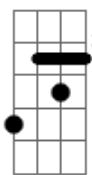

© ukulele-chords.com

Ab