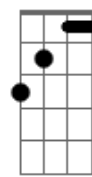

© ukulele-chords.com

Bb