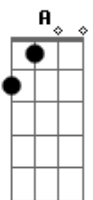

Cuiudo e guapo esse tronco galponeiro

G7 D A7 D
Não verás no mundo inteiro outra estampa igual)2X

Intro: dução e repete tudo

Acordes

© ukulele-chords.com

© ukulele-chords.com

© ukulele-chords.com

© ukulele-chords.com