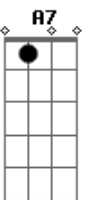

Cuiudo e guapo esse tronco galponeiro

G7 D A7 D
Não verás no mundo inteiro outra estampa igual)2X

Intro: dução e repete tudo

Acordes

© ukulele-chords.com

© ukulele-chords.com

© ukulele-chords.com

© ukulele-chords.com