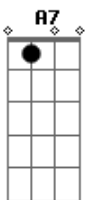

Cuiudo e guapo esse tronco galponeiro

G7 D A7 D
Não verás no mundo inteiro outra estampa igual)2X

Intro: dução e repete tudo

Acordes

© ukulele-chords.com

© ukulele-chords.com

© ukulele-chords.com

© ukulele-chords.com