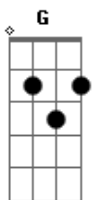

D G A7 D
Se esta bombacha se confunde com a terra

A
É que o seu pano encerra toda a dureza da lida

D
Está surrada de tanto agüentar o repuxo

E ser parceira do gaúcho que é grandeza de sua vida

D Am7 D7 G
Se esta bombacha que eu uso impõe respeito

D G
É que trago no meu peito herança de peleador

A7(G) D
[Pelo Rio Grande minha pátria enternecida

A D
Retratas bombacha amiga todo o meu sincero amor]2X

G A7 D
(Que se curvem outros povos, outras raças

A7
É um bombachudo que passa, galo de briga e bagual

Cuiudo e guapo esse tronco galponeiro

G7 D A7 D
Não verás no mundo inteiro outra estampa igual)2X

Intro: dução e repete tudo

Acordes

© ukulele-chords.com

© ukulele-chords.com

© ukulele-chords.com

© ukulele-chords.com