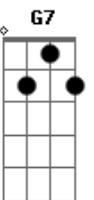

© ukulele-chords.com