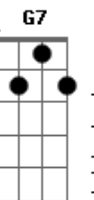

© ukulele-chords.com