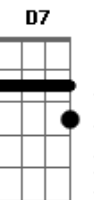

© ukulele-chords.com