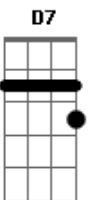

© ukulele-chords.com