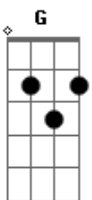

D G A7 D
Se esta bombacha se confunde com a terra

A
É que o seu pano encerra toda a dureza da lida

D
Está surrada de tanto agüentar o repuxo

E ser parceira do gaúcho que é grandeza de sua vida

D Am7 D7 G
Se esta bombacha que eu uso impõe respeito

D G
É que trago no meu peito herança de peleador

A7(G) D
[Pelo Rio Grande minha pátria enternecida

A D
Retratas bombacha amiga todo o meu sincero amor]2X

G A7 D
(Que se curvem outros povos, outras raças

A7
É um bombachudo que passa, galo de briga e bagual

Cuiudo e guapo esse tronco galponeiro

G7 D A7 D
Não verás no mundo inteiro outra estampa igual)2X

Intro: dução e repete tudo

Acordes

© ukulele-chords.com

© ukulele-chords.com

© ukulele-chords.com

© ukulele-chords.com