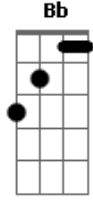

© ukulele-chords.com