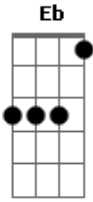

© ukulele-chords.com