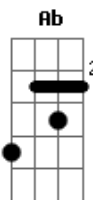

© ukulele-chords.com