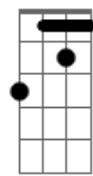

C
Sim, senhor
E7
Cão policial
Am
Sempre estou
D7 G7
Às ordens, sim, senhor.

C G7
Bobby, Lulu
C
Lulu, Bobby
C7 F Gb
Snoopy, Rocky
C G7 C
Rex, Rintintin.

Lealdade eterna-na
D7 G7
Não fazer baderna-na
C
Entrar na caserna-na
D7 G7
O rabo entre as pernas-nas.

G7
Bobby, Lulu
C
Lulu, Bobby
C7 F
Snoopy, Rocky
D7 G E7 Am
Snoopy, Lulu, Bobby

D7
Estou às ordens
G7
Sempre, sim, senhor.

C G7 C
Fidelidade
F G Am
À minha farda
Dm G7 C
Sempre na guarda
Am D7 G7
Do seu portão
C G7 C
Fidelidade
F G Am
À minha fome
Dm G7 C
Sempre mordomo e
Dm G7 C
Cada vez mais cão.

© ukulele-chords.com

Am

© ukulele-chords.com

C7

© ukulele-chords.com

F

© ukulele-chords.com

Gb