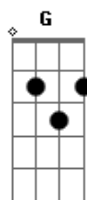

© ukulele-chords.com