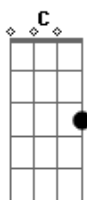

Os Ribeiras - O A de Minha Querida

Tom: C
Intro: Am D C7

Am
Eu sei, eu sei, eu sei
D C7
Às vezes me sinto assim meio sufocado
Am
Eu sei, eu sei, eu sei
D C7
Às vezes me sinto assim meio acostumado
Am D C7
De ver o dia chegar, passar e correr, morrer, acabar
Am D C7
De ver a noite chegar, passar e correr, morrer, acabar
Am
Oh minha querida
D C7
Esse amor que me dói me corrói
Am D C7

Me faz prisioneiro
Am
Não me solta, só afrouxa
D C7
Pre'u achar que ganhei coragem
Am D C7
Depois vem me aperta a garganta e mostra quem manda..

(Am D C7)

Refrão:
A C G F (2x)
Sujeito mais alterável sou eu

Pré-Solo: (Am F)

Base Solo: (Am F) (4x)

(Repete pré-refrão e refrão)

(Am D C7)

Acordes