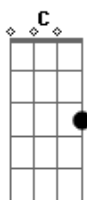

Os Ribeiras - O A de Minha Querida

Tom: C
Intro: Am D C7

Am
Eu sei, eu sei, eu sei
D C7
Às vezes me sinto assim meio sufocado
Am
Eu sei, eu sei, eu sei
D C7
Às vezes me sinto assim meio acostumado
Am D C7
De ver o dia chegar, passar e correr, morrer, acabar
Am D C7
De ver a noite chegar, passar e correr, morrer, acabar
Am
Oh minha querida
D C7
Esse amor que me dói me corrói
Am D C7

Me faz prisioneiro
Am
Não me solta, só afrouxa
D C7
Pre'u achar que ganhei coragem
Am D C7
Depois vem me aperta a garganta e mostra quem manda..

(Am D C7)

Refrão:
A C G F
Sujeito mais alterável sou eu (2x)

Pré-Solo: (Am F)

Base Solo: (Am F) (4x)

(Repete pré-refrão e refrão)

(Am D C7)

Acordes

© ukulele-chords.com

© ukulele-chords.com

© ukulele-chords.com