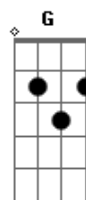

© ukulele-chords.com