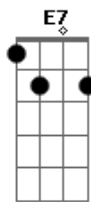

Bm7 D7M
Que apego é esse?

Bm7 D7M G D E G
É como segurar em uma corda presa em um carro em movimento
D D- G
E puxar na direção contrária
G D E7 A7
Não que eu ache que pra todo mundo vá bem
Mas você precisa de um lugar só seu em você G E

[Solo] D D- G

G D E7 A7
Não que eu ache que pra todo mundo vá bem
Mas você precisa de um lugar só seu em você G E

Acordes

© ukulele-chords.com

© ukulele-chords.com

© ukulele-chords.com

© ukulele-chords.com

© ukulele-chords.com