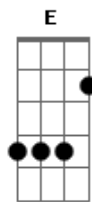

Os Ribeiras - Lugar Só Seu

Tom: D
Intro: Bm7 E7 G E

Bm7 D7M
Tá na hora de por um ponto final
Bm7 D7M G
Nessa história que só cabe a sua mente lembrar
D E G
Você deixou tanta bagagem pelo caminho

D D- G
Só pra carregar esse peso em vão
G D E7 A7
Não que eu ache que pra todo mundo vá bem
Mas você precisa de um lugar só seu em você G E
(Bm7 E7 G E)

Bm7 D7M
Que apego é esse?

Bm7 D7M G D E G
É como segurar em uma corda presa em um carro em movimento
D D- G
E puxar na direção contrária
G D E7 A7
Não que eu ache que pra todo mundo vá bem
Mas você precisa de um lugar só seu em você G E

[Solo] D D- G

G D E7 A7
Não que eu ache que pra todo mundo vá bem
Mas você precisa de um lugar só seu em você G E

Acordes

© ukulele-chords.com

© ukulele-chords.com

© ukulele-chords.com

© ukulele-chords.com

© ukulele-chords.com