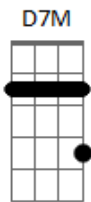

Os Ribeiras - Lugar Só Seu

Tom: D
Intro: Bm7 E7 G E

Bm7 D7M
Tá na hora de por um ponto final
Bm7 D7M G
Nessa história que só cabe a sua mente lembrar
D E G
Você deixou tanta bagagem pelo caminho

D D- G
Só pra carregar esse peso em vão
G D E7 A7
Não que eu ache que pra todo mundo vá bem
Mas você precisa de um lugar só seu em você G E
(Bm7 E7 G E)

Bm7 D7M
Que apego é esse?

Bm7 D7M G D E G
É como segurar em uma corda presa em um carro em movimento
D D- G
E puxar na direção contrária
G D E7 A7
Não que eu ache que pra todo mundo vá bem
Mas você precisa de um lugar só seu em você G E

[Solo] D D- G

G D E7 A7
Não que eu ache que pra todo mundo vá bem
Mas você precisa de um lugar só seu em você G E

Acordes

© ukulele-chords.com

© ukulele-chords.com

© ukulele-chords.com

© ukulele-chords.com

© ukulele-chords.com