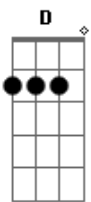

Bm7 D7M
Que apego é esse?

Bm7 D7M G D E G
É como segurar em uma corda presa em um carro em movimento
D D- G
E puxar na direção contrária
G D E7 A7
Não que eu ache que pra todo mundo vá bem
Mas você precisa de um lugar só seu em você G E

[Solo] D D- G

G D E7 A7
Não que eu ache que pra todo mundo vá bem
Mas você precisa de um lugar só seu em você G E

Acordes

© ukulele-chords.com

© ukulele-chords.com

© ukulele-chords.com

© ukulele-chords.com

© ukulele-chords.com