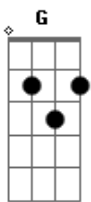

Os Ribeiras - Lugar Só Seu

Tom: D
Intro: Bm7 E7 G E

Bm7 D7M
Tá na hora de por um ponto final
Bm7 D7M G
Nessa história que só cabe a sua mente lembrar
D E G
Você deixou tanta bagagem pelo caminho

D D- G
Só pra carregar esse peso em vão
G D E7 A7
Não que eu ache que pra todo mundo vá bem
Mas você precisa de um lugar só seu em você G E
(Bm7 E7 G E)

Bm7 D7M
Que apego é esse?

Bm7 D7M G D E G
É como segurar em uma corda presa em um carro em movimento
D D- G
E puxar na direção contrária
G D E7 A7
Não que eu ache que pra todo mundo vá bem
Mas você precisa de um lugar só seu em você G E

[Solo] D D- G

G D E7 A7
Não que eu ache que pra todo mundo vá bem
Mas você precisa de um lugar só seu em você G E

Acordes

© ukulele-chords.com

© ukulele-chords.com

© ukulele-chords.com

© ukulele-chords.com

© ukulele-chords.com