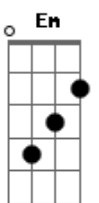

© ukulele-chords.com