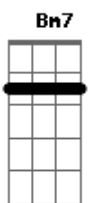

© ukulele-chords.com