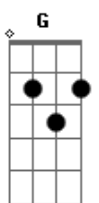

Eb Bb
 Nunca combinámos bem
 F Bb
 E o combinado era não ligar, não liguei
 Eb Bb
 Sei que não ligámos bem
 F G

Mas nem pensei, não liguei, não liguei, não liguei Liguei

G D Em Dm
 Pá pá pá

(C G A)
 (D D G)
 (C G A)
 (D D G)

G D
 Se eu não mato a saudade
 Em Dm
 Se eu não mato a saudade
 C G A
 É ela que me mata a mim
 D D G
 É ela que me mata a mim

[Final] G D Em Dm C
 G A D D G

Acordes

© ukulele-chords.com

© ukulele-chords.com