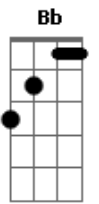

© ukulele-chords.com