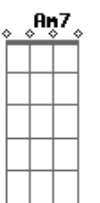

© ukulele-chords.com