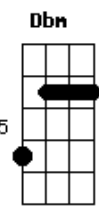

© ukulele-chords.com