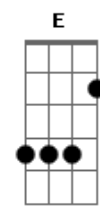

Os Quatro e Meia - Chorinho

Tom: G

Chego a casa já perto das dez
 Venho ensopado da cabeça aos pés
 A meio caminho furou-se um pneu
 Liguei pra assistência, ninguém me atendeu

(A7M D7M A7M D7M)

Há uma avaria no elevador
 Cai-me a mochila com o computador
 E eu subo a escada a olhar para o chão
 Não há luz na entrada

Que dia de cão

(A7M Bm E)

Ai de mim
 Que feitiçaria, macumba ou magia me tramou assim

Ai de mim
 Que raio de fado, que azar, mau-olhado me enguiçou assim
 Ai de mim

(A7M D7M A7M D7M)

Vou à cozinha, há um tacho na mesa
 Tem massa de atum
 Não há sobremesa
 Jantaste sozinha e foste dormir
 Calculo o sermão que está para vir

(A7M D7M A7M D7M)

A sala está cheia de pelos do gato
 E o raio do bicho estragou-me um sapato
 E eu entro no duche e abro a torneira
 Talvez aqui passe a noite inteira

Acordes

© ukulele-chords.com

© ukulele-chords.com

© ukulele-chords.com

© ukulele-chords.com

© ukulele-chords.com

© ukulele-chords.com

© ukulele-chords.com

© ukulele-chords.com

© ukulele-chords.com

Ai de mim
 Que feitiçaria, macumba ou magia me tramou assim
 Ai de mim
 Que raio de fado, que azar, mau-olhado me enguiçou assim
 Ai de mim
 (A7M D7M A7M D7M)
 (A7M D7M A7M D7M)