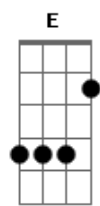

Os Quatro e Meia - Chorinho

Tom: G

Chego a casa já perto das dez
 Venho ensopado da cabeça aos pés
 A meio caminho furou-se um pneu
 Liguei pra assistência, ninguém me atendeu

(A7M D7M A7M D7M)

Há uma avaria no elevador
 Cai-me a mochila com o computador
 E eu subo a escada a olhar para o chão
 Não há luz na entrada

Que dia de cão

(A7M Bm E)

Ai de mim
 Que feitiçaria, macumba ou magia me tramou assim

Ai de mim
 Que raio de fado, que azar, mau-olhado me enguiçou assim
 Ai de mim

(A7M D7M A7M D7M)

Vou à cozinha, há um tacho na mesa
 Tem massa de atum
 Não há sobremesa
 Jantaste sozinha e foste dormir
 Calculo o sermão que está para vir

(A7M D7M A7M D7M)

A sala está cheia de pelos do gato
 E o raio do bicho estragou-me um sapato
 E eu entro no duche e abro a torneira
 Talvez aqui passe a noite inteira

Acordes

© ukulele-chords.com

© ukulele-chords.com

© ukulele-chords.com

© ukulele-chords.com

© ukulele-chords.com

© ukulele-chords.com

© ukulele-chords.com

© ukulele-chords.com

© ukulele-chords.com

Ai de mim
 Que feitiçaria, macumba ou magia me tramou assim
 Ai de mim
 Que raio de fado, que azar, mau-olhado me enguiçou assim
 Ai de mim
 (A7M D7M A7M D7M)
 (A7M D7M A7M D7M)