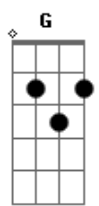

Os Quatro e Meia - Chorinho

Tom: G

Chego a casa já perto das dez
 Venho ensopado da cabeça aos pés
 A meio caminho furou-se um pneu
 Liguei pra assistência, ninguém me atendeu

(A7M D7M A7M D7M)

Há uma avaria no elevador
 Cai-me a mochila com o computador
 E eu subo a escada a olhar para o chão
 Não há luz na entrada

Calculo o sermão que está para vir

(A7M D7M A7M D7M)

A sala está cheia de pelos do gato
 E o raio do bicho estragou-me um sapato
 E eu entro no duche e abro a torneira
 Talvez aqui passe a noite inteira

(A7M Bm E)

Ao fundo do corredor
 Eu vejo a porta do quarto entreaberta

Vejo a luz do televisor
 Sinal de que ainda estás desperta

Oíço já pouco distante
 A tua voz que do quarto me chama

Encontro-te deslumbrante
 Em camisa de noite

Assim, sim
 Assim, sim

Assim, sim
 Assim, sim

Acordes

© ukulele-chords.com

© ukulele-chords.com

© ukulele-chords.com

© ukulele-chords.com

© ukulele-chords.com