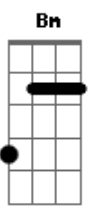

Os Quatro e Meia - Chorinho

Tom: G

Chego a casa já perto das dez
 Venho ensopado da cabeça aos pés
 A meio caminho furou-se um pneu
 Liguei pra assistência, ninguém me atendeu

(A7M D7M A7M D7M)

Há uma avaria no elevador
 Cai-me a mochila com o computador
 E eu subo a escada a olhar para o chão
 Não há luz na entrada

(A7M Bm E)

Ao fundo do corredor
 Eu vejo a porta do quarto entreaberta

Vejo a luz do televisor
 Sinal de que ainda estás desperta

Oíço já pouco distante
 A tua voz que do quarto me chama

Encontro-te deslumbrante
 Em camisa de noite

Assim, sim
 Assim, sim

Assim, sim
 Assim, sim

Acordes

© ukulele-chords.com

© ukulele-chords.com

© ukulele-chords.com

© ukulele-chords.com

© ukulele-chords.com