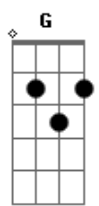

Os Quatro e Meia - Chorinho

Tom: G

Chego a casa já perto das dez
 Venho ensopado da cabeça aos pés
 A meio caminho furou-se um pneu
 Liguei pra assistência, ninguém me atendeu

(A7M D7M A7M D7M)

Há uma avaria no elevador
 Cai-me a mochila com o computador
 E eu subo a escada a olhar para o chão
 Não há luz na entrada

Que dia de cão

(A7M Bm E)

Ai de mim
 Que feitiçaria, macumba ou magia me tramou assim

Ai de mim
 Que raio de fado, que azar, mau-olhado me enguiçou assim
 Ai de mim

(A7M D7M A7M D7M)

Vou à cozinha, há um tacho na mesa
 Tem massa de atum
 Não há sobremesa
 Jantaste sozinha e foste dormir
 Calculo o sermão que está para vir

(A7M D7M A7M D7M)

A sala está cheia de pelos do gato
 E o raio do bicho estragou-me um sapato
 E eu entro no duche e abro a torneira
 Talvez aqui passe a noite inteira

Acordes

© ukulele-chords.com

© ukulele-chords.com

© ukulele-chords.com

© ukulele-chords.com

© ukulele-chords.com

© ukulele-chords.com

© ukulele-chords.com

© ukulele-chords.com

© ukulele-chords.com

Ai de mim
 Que feitiçaria, macumba ou magia me tramou assim
 Ai de mim
 Que raio de fado, que azar, mau-olhado me enguiçou assim
 Ai de mim
 (A7M D7M A7M D7M)
 (A7M D7M A7M D7M)