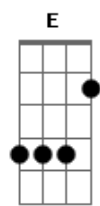

© ukulele-chords.com