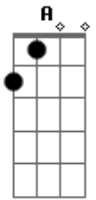

Os Pequerruchos - O Elefante Assustado

tom:

Intro: A A A

Gigante, pesado, tem um nariz que mais parece um chafariz

Enormes orelhas, patas redondas e um tremendo barrigão

mas quando ele vê um rato

o elefante corre pro mato

com medo, assustado e gritando assim:

socorro, socorro, tem um monstro querendo me pegar

socorro, que nada é só um ratinho que acaba de passar

Acordes

© ukulele-chords.com