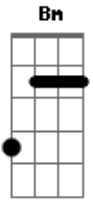

© ukulele-chords.com