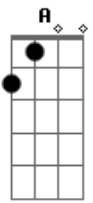

© ukulele-chords.com