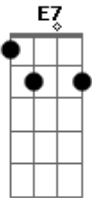

Verso 3

Dm G7
Eu ando tão perdido de desejo
Dm G7
Em cada esquina eu imagino te ver
Dm G7
Hoje é Domingo, eu tenho vinte e cinco
Dm E7
Eu acho que vai chover

Refrão:

Am E7
Eu sigo chamando, chamando mas
Você não me abraça
Am E7
Mais um pouco eu desisto
Eu quase morro de raiva e disfarço
Am E7 Am
E me pergunto:
D
Será que vai chover?
Am E7 Am D
Eu não sei, não, não

(Verso 3)
(Verso 2)
(Verso 1)
(Refrão)
(Verso 3)
(Verso 2)

Acordes

© ukulele-chords.com

© ukulele-chords.com

© ukulele-chords.com

© ukulele-chords.com

© ukulele-chords.com

© ukulele-chords.com