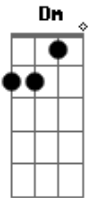

Verso 3

Dm G7
Eu ando tão perdido de desejo
Dm G7
Em cada esquina eu imagino te ver
Dm G7
Hoje é Domingo, eu tenho vinte e cinco
Dm E7
Eu acho que vai chover

Refrão:

Am E7
Eu sigo chamando, chamando mas
Você não me abraça
Am E7
Mais um pouco eu desisto
Eu quase morro de raiva e disfarço
Am E7 Am
E me pergunto:
D
Será que vai chover?
Am E7 Am D
Eu não sei, não, não

(Verso 3)
(Verso 2)
(Verso 1)
(Refrão)
(Verso 3)
(Verso 2)

Acordes

© ukulele-chords.com

© ukulele-chords.com

© ukulele-chords.com

© ukulele-chords.com

© ukulele-chords.com

© ukulele-chords.com