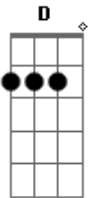

Verso 3

Dm G7
Eu ando tão perdido de desejo
Dm G7
Em cada esquina eu imagino te ver
Dm G7
Hoje é Domingo, eu tenho vinte e cinco
Dm E7
Eu acho que vai chover

Refrão:

Am E7
Eu sigo chamando, chamando mas
Você não me abraça
Am E7
Mais um pouco eu desisto
Eu quase morro de raiva e disfarço
Am E7 Am
E me pergunto:
D
Será que vai chover?
Am E7 Am D
Eu não sei, não, não

(Verso 3)
(Verso 2)
(Verso 1)
(Refrão)
(Verso 3)
(Verso 2)

Acordes

© ukulele-chords.com

© ukulele-chords.com

© ukulele-chords.com

© ukulele-chords.com

© ukulele-chords.com

© ukulele-chords.com