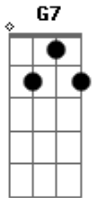

© ukulele-chords.com