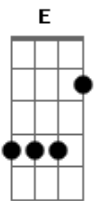

ukulele-chords.com

ukulele-chords.com