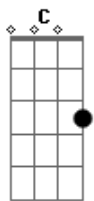

ukulele-chords.com