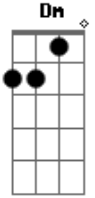

© ukulele-chords.com