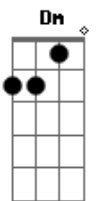

© ukulele-chords.com