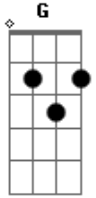

© ukulele-chords.com