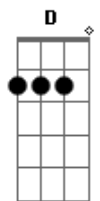

© ukulele-chords.com