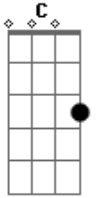

© ukulele-chords.com