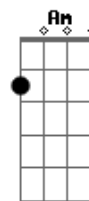

© ukulele-chords.com