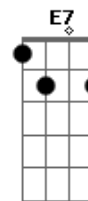

© ukulele-chords.com