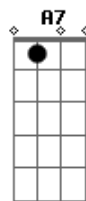

© ukulele-chords.com