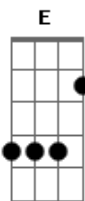

© ukulele-chords.com