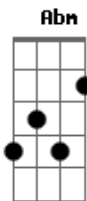

© ukulele-chords.com