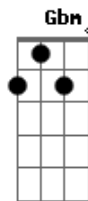

© ukulele-chords.com