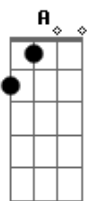

Os Paralamas do Sucesso - Romance Ideal

Tom: A

INTRO: (E Abm A7) (4x)

E Abm
Ela é só uma menina
Gbm A7
E eu pagando pelos erros
E Abm Gbm A7
Que eu nem sei se cometi
E Abm
Ela é só uma menina
Gbm A7
E eu deixado que ela faça
E Abm Gbm A7
O que bem quiser de mim

Gbm A7
Se eu queria enlouquecer
Dbm Abm Gbm A7
Essa é a minha chance
Am E D E7
É tudo que eu quis
Gbm A7
Se eu queria enlouquecer
Dbm Abm Gbm A7 Am
Esse é o romance ideal

(INTRO) (2x)

E Abm
Eu não pedi que ela ficasse
Gbm A7
Ela sabe que na volta
E Abm Gbm A7
Ainda vou estar aqui ô ôôô
E Abm
Ela é só uma menina
Gbm A7
E eu pagando pelos erros
E Abm Gbm A7

Que eu nem sei se cometi

Gbm A7
Se eu queria enlouquecer
Dbm Abm Gbm A7
Essa é a minha chance
Am E D E7
É tudo que eu quis
Gbm A7
Se eu queria enlouquecer
Dbm Abm Gbm A7 Am
Esse é o romance ideal

(INTRO) (2x)

Base do solo: 4 vezes -> (E Abm Gbm A7)

SOLO (por Gustavo Gaspar Campanhã)

x2

x2

Gbm A7
Se eu queria enlouquecer
Dbm Abm Gbm A7
Essa é a minha chance
Am E D E7
É tudo que eu quis
Gbm A7
Se eu queria enlouquecer
Dbm Abm Gbm A7 Am
Esse é o romance ideal
(INTRO) (2x)

FIM: Gbm Gbm A Gbm Gbm A E

Acordes