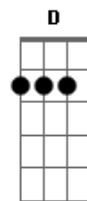

© ukulele-chords.com