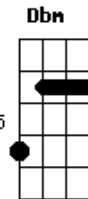

Gbm A7
Se eu queria enlouquecer
Dbm Abm Gbm A7
Essa é a minha chance
Am7 E D E7
É tudo que eu quis
Gbm A7
Se eu queria enlouquecer
Dbm Abm Gbm A7 Am7
Esse é o romance ideal

(INTRO) (2x)

E Abm
Eu não pedi que ela ficasse
Gbm A7
Ela sabe que na volta
E Abm Gbm A7
Ainda vou estar aqui ô ôôô
E Abm
Ela é só uma menina
Gbm A7
E eu pagando pelos erros
E Abm Gbm A7

Que eu nem sei se cometi

Gbm A7
Se eu queria enlouquecer
Dbm Abm Gbm A7
Essa é a minha chance
Am7 E D E7
É tudo que eu quis
Gbm A7
Se eu queria enlouquecer
Dbm Abm Gbm A7 Am7
Esse é o romance ideal

(INTRO) (2x)

Base do solo: 4 vezes -> (E Abm Gbm A7)

SOLO (por Gustavo Gaspar Campanhã)

x2

x2

Gbm A7
Se eu queria enlouquecer
Dbm Abm Gbm A7
Essa é a minha chance
Am7 E D E7
É tudo que eu quis
Gbm A7
Se eu queria enlouquecer
Dbm Abm Gbm A7 Am7
Esse é o romance ideal
(INTRO) (2x)

FIM: Gbm Gbm A Gbm Gbm A E

Acordes

© ukulele-chords.com

© ukulele-chords.com

© ukulele-chords.com

© ukulele-chords.com

© ukulele-chords.com

© ukulele-chords.com