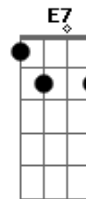

© ukulele-chords.com