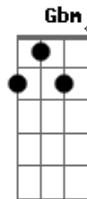

© ukulele-chords.com