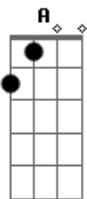

Os Paralamas do Sucesso - Romance Ideal

Tom: A

INTRO: (E Abm A7) (4x)

E Abm
Ela é só uma menina
Gbm A7
E eu pagando pelos erros
E Abm Gbm A7
Que eu nem sei se cometi
E Abm
Ela é só uma menina
Gbm A7
E eu deixado que ela faça
E Abm Gbm A7
O que bem quiser de mim

Gbm A7
Se eu queria enlouquecer
Dbm Abm Gbm A7
Essa é a minha chance
Am7 E D E7
É tudo que eu quis
Gbm A7
Se eu queria enlouquecer
Dbm Abm Gbm A7 Am7
Esse é o romance ideal

(INTRO) (2x)

E Abm
Eu não pedi que ela ficasse
Gbm A7
Ela sabe que na volta
E Abm Gbm A7
Ainda vou estar aqui ô ôôô
E Abm
Ela é só uma menina
Gbm A7
E eu pagando pelos erros
E Abm Gbm A7

Que eu nem sei se cometi

Gbm A7
Se eu queria enlouquecer
Dbm Abm Gbm A7
Essa é a minha chance
Am7 E D E7
É tudo que eu quis
Gbm A7
Se eu queria enlouquecer
Dbm Abm Gbm A7 Am7
Esse é o romance ideal

(INTRO) (2x)

Base do solo: 4 vezes -> (E Abm Gbm A7)

SOLO (por Gustavo Gaspar Campanhã)

x2

x2

Gbm A7
Se eu queria enlouquecer
Dbm Abm Gbm A7
Essa é a minha chance
Am7 E D E7
É tudo que eu quis
Gbm A7
Se eu queria enlouquecer
Dbm Abm Gbm A7 Am7
Esse é o romance ideal
(INTRO) (2x)

FIM: Gbm Gbm A Gbm Gbm A E

Acordes