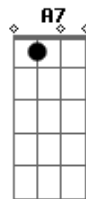

Gbm A7
Se eu queria enlouquecer
Dbm Abm Gbm A7
Essa é a minha chance
Am7 E D E7
É tudo que eu quis
Gbm A7
Se eu queria enlouquecer
Dbm Abm Gbm A7 Am7
Esse é o romance ideal

(INTRO) (2x)

E Abm
Eu não pedi que ela ficasse
Gbm A7
Ela sabe que na volta
E Abm Gbm A7
Ainda vou estar aqui ô ôôô
E Abm
Ela é só uma menina
Gbm A7
E eu pagando pelos erros
E Abm Gbm A7

Base do solo: 4 vezes -> (E Abm Gbm A7)

SOLO (por Gustavo Gaspar Campanhã)

x2

x2

Gbm A7
Se eu queria enlouquecer
Dbm Abm Gbm A7
Essa é a minha chance
Am7 E D E7
É tudo que eu quis
Gbm A7
Se eu queria enlouquecer
Dbm Abm Gbm A7 Am7
Esse é o romance ideal
(INTRO) (2x)

FIM: Gbm Gbm A Gbm Gbm A E

Acordes

© ukulele-chords.com

© ukulele-chords.com

© ukulele-chords.com

© ukulele-chords.com

© ukulele-chords.com

© ukulele-chords.com