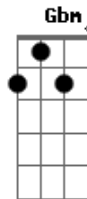

Gbm A7
Se eu queria enlouquecer
Dbm Abm Gbm A7
Essa é a minha chance
Am7 E D E7
É tudo que eu quis
Gbm A7
Se eu queria enlouquecer
Dbm Abm Gbm A7 Am7
Esse é o romance ideal

(INTRO) (2x)

E Abm
Eu não pedi que ela ficasse
Gbm A7
Ela sabe que na volta
E Abm Gbm A7
Ainda vou estar aqui ô ôôô
E Abm
Ela é só uma menina
Gbm A7
E eu pagando pelos erros
E Abm Gbm A7

Base do solo: 4 vezes -> (E Abm Gbm A7)

SOLO (por Gustavo Gaspar Campanhã)

x2

x2

Gbm A7
Se eu queria enlouquecer
Dbm Abm Gbm A7
Essa é a minha chance
Am7 E D E7
É tudo que eu quis
Gbm A7
Se eu queria enlouquecer
Dbm Abm Gbm A7 Am7
Esse é o romance ideal
(INTRO) (2x)

FIM: Gbm Gbm A Gbm Gbm A E

Acordes

© ukulele-chords.com

© ukulele-chords.com

© ukulele-chords.com

© ukulele-chords.com

© ukulele-chords.com

© ukulele-chords.com