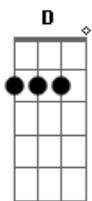

© ukulele-chords.com