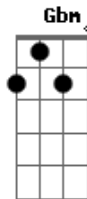

Base do solo: 4 vezes -> (E Abm Gbm A7 )

SOLO (por Gustavo Gaspar Campanhã)

x2

x2

Gbm A7  
Se eu queria enlouquecer  
Dbm Abm Gbm A7  
Essa é a minha chance  
Am7 E D E7  
É tudo que eu quis  
Gbm A7  
Se eu queria enlouquecer  
Dbm Abm Gbm A7 Am7  
Esse é o romance ideal  
(INTRO) (2x)