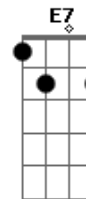

© ukulele-chords.com