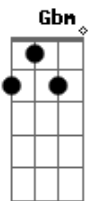

© ukulele-chords.com