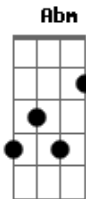

© ukulele-chords.com