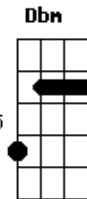

Base do solo: 4 vezes -> (E Abm Gbm A7 )

SOLO (por Gustavo Gaspar Campanhã)

x2

x2

Gbm A7  
Se eu queria enlouquecer  
Dbm Abm Gbm A7  
Essa é a minha chance  
Am7 E D E7  
É tudo que eu quis  
Gbm A7  
Se eu queria enlouquecer  
Dbm Abm Gbm A7 Am7  
Esse é o romance ideal  
(INTRO) (2x)