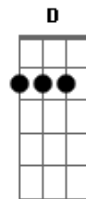

© ukulele-chords.com