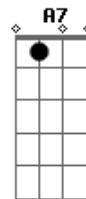

Base do solo: 4 vezes -> (E Abm Gbm A7)

SOLO (por Gustavo Gaspar Campanhã)

x2

x2

Gbm A7
Se eu queria enlouquecer
Dbm Abm Gbm A7
Essa é a minha chance
Am7 E D E7
É tudo que eu quis
Gbm A7
Se eu queria enlouquecer
Dbm Abm Gbm A7 Am7
Esse é o romance ideal
(INTRO) (2x)

FIM: Gbm Gbm A Gbm Gbm A E

Acordes

© ukulele-chords.com

© ukulele-chords.com

© ukulele-chords.com

© ukulele-chords.com

© ukulele-chords.com

© ukulele-chords.com