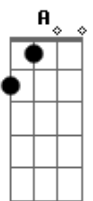

Os Paralamas do Sucesso - Romance Ideal

Tom: A

INTRO: (E Abm A7) (4x)

E Abm
Ela é só uma menina
Gbm A7
E eu pagando pelos erros
E Abm Gbm A7
Que eu nem sei se cometi
E Abm
Ela é só uma menina
Gbm A7
E eu deixado que ela faça
E Abm Gbm A7
O que bem quiser de mim

Gbm A7
Se eu queria enlouquecer
Dbm Abm Gbm A7
Essa é a minha chance
Am7 E D E7
É tudo que eu quis
Gbm A7
Se eu queria enlouquecer
Dbm Abm Gbm A7 Am7
Esse é o romance ideal

(INTRO) (2x)

E Abm
Eu não pedi que ela ficasse
Gbm A7
Ela sabe que na volta
E Abm Gbm A7
Ainda vou estar aqui ô ôôô
E Abm
Ela é só uma menina
Gbm A7
E eu pagando pelos erros
E Abm Gbm A7

Que eu nem sei se cometi

Gbm A7
Se eu queria enlouquecer
Dbm Abm Gbm A7
Essa é a minha chance
Am7 E D E7
É tudo que eu quis
Gbm A7
Se eu queria enlouquecer
Dbm Abm Gbm A7 Am7
Esse é o romance ideal

(INTRO) (2x)

Base do solo: 4 vezes -> (E Abm Gbm A7)

SOLO (por Gustavo Gaspar Campanhã)

x2

x2

Gbm A7
Se eu queria enlouquecer
Dbm Abm Gbm A7
Essa é a minha chance
Am7 E D E7
É tudo que eu quis
Gbm A7
Se eu queria enlouquecer
Dbm Abm Gbm A7 Am7
Esse é o romance ideal
(INTRO) (2x)

FIM: Gbm Gbm A Gbm Gbm A E

Acordes

© ukulele-chords.com