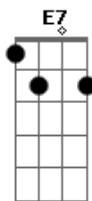

© ukulele-chords.com