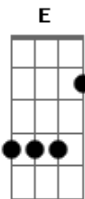

# Os Paralamas do Sucesso - Romance Ideal

Tom: A

INTRO: (E Abm A7 ) (4x)

E Abm  
Ela é só uma menina  
Gbm A7  
E eu pagando pelos erros  
E Abm Gbm A7  
Que eu nem sei se cometi  
E Abm  
Ela é só uma menina  
Gbm A7  
E eu deixanado que ela faça  
E Abm Gbm A7  
O que bem quiser de mim

Gbm A7  
Se eu queria enlouquecer  
Dbm Abm Gbm A7  
Essa é a minha chance  
Am7 E D E7  
É tudo que eu quis  
Gbm A7  
Se eu queria enlouquecer  
Dbm Abm Gbm A7 Am7  
Esse é o romance ideal

(INTRO) (2x)

Base do solo: 4 vezes -> (E Abm Gbm A7 )

SOLO (por Gustavo Gaspar Campanhã)

x2

x2

Gbm A7  
Se eu queria enlouquecer  
Dbm Abm Gbm A7  
Essa é a minha chance  
Am7 E D E7  
É tudo que eu quis  
Gbm A7  
Se eu queria enlouquecer  
Dbm Abm Gbm A7 Am7  
Esse é o romance ideal  
(INTRO) (2x)