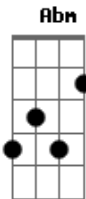

Gbm A7  
Se eu queria enlouquecer  
Dbm Abm Gbm A7  
Essa é a minha chance  
Am7 E D E7  
É tudo que eu quis  
Gbm A7  
Se eu queria enlouquecer  
Dbm Abm Gbm A7 Am7  
Esse é o romance ideal

(INTRO) (2x)

Base do solo: 4 vezes -> (E Abm Gbm A7 )

SOLO (por Gustavo Gaspar Campanhã)

x2

x2

Gbm A7  
Se eu queria enlouquecer  
Dbm Abm Gbm A7  
Essa é a minha chance  
Am7 E D E7  
É tudo que eu quis  
Gbm A7  
Se eu queria enlouquecer  
Dbm Abm Gbm A7 Am7  
Esse é o romance ideal  
(INTRO) (2x)

FIM: Gbm Gbm A Gbm Gbm A E