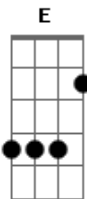

© ukulele-chords.com