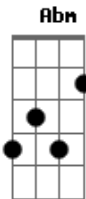

© ukulele-chords.com