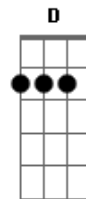

© ukulele-chords.com