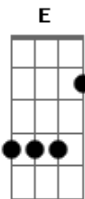

© ukulele-chords.com