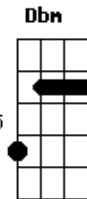

Gbm A7
Se eu queria enlouquecer
Dbm Abm Gbm A7
Essa é a minha chance
Am7 E D E7
É tudo que eu quis
Gbm A7
Se eu queria enlouquecer
Dbm Abm Gbm A7 Am7
Esse é o romance ideal

(INTRO) (2x)

E Abm
Eu não pedi que ela ficasse
Gbm A7
Ela sabe que na volta
E Abm Gbm A7
Ainda vou estar aqui ô ôôô
E Abm
Ela é só uma menina
Gbm A7
E eu pagando pelos erros
E Abm Gbm A7

Que eu nem sei se cometi

Gbm A7
Se eu queria enlouquecer
Dbm Abm Gbm A7
Essa é a minha chance
Am7 E D E7
É tudo que eu quis
Gbm A7
Se eu queria enlouquecer
Dbm Abm Gbm A7 Am7
Esse é o romance ideal

(INTRO) (2x)

Base do solo: 4 vezes -> (E Abm Gbm A7)

SOLO (por Gustavo Gaspar Campanhã)

x2

x2

Gbm A7
Se eu queria enlouquecer
Dbm Abm Gbm A7
Essa é a minha chance
Am7 E D E7
É tudo que eu quis
Gbm A7
Se eu queria enlouquecer
Dbm Abm Gbm A7 Am7
Esse é o romance ideal
(INTRO) (2x)

FIM: Gbm Gbm A Gbm Gbm A E

Acordes

© ukulele-chords.com

© ukulele-chords.com

© ukulele-chords.com

© ukulele-chords.com

© ukulele-chords.com

© ukulele-chords.com