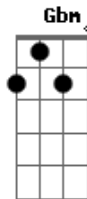

Gbm A7
Se eu queria enlouquecer
Dbm Abm Gbm A7
Essa é a minha chance
Am7 E D E7
É tudo que eu quis
Gbm A7
Se eu queria enlouquecer
Dbm Abm Gbm A7 Am7
Esse é o romance ideal

(INTRO) (2x)

E Abm
Eu não pedi que ela ficasse
Gbm A7
Ela sabe que na volta
E Abm Gbm A7
Ainda vou estar aqui ô ôôô
E Abm
Ela é só uma menina
Gbm A7
E eu pagando pelos erros
E Abm Gbm A7

Base do solo: 4 vezes -> (E Abm Gbm A7)

SOLO (por Gustavo Gaspar Campanhã)

x2

x2

Gbm A7
Se eu queria enlouquecer
Dbm Abm Gbm A7
Essa é a minha chance
Am7 E D E7
É tudo que eu quis
Gbm A7
Se eu queria enlouquecer
Dbm Abm Gbm A7 Am7
Esse é o romance ideal
(INTRO) (2x)

FIM: Gbm Gbm A Gbm Gbm A E

Acordes

© ukulele-chords.com

© ukulele-chords.com

© ukulele-chords.com

© ukulele-chords.com

© ukulele-chords.com

© ukulele-chords.com