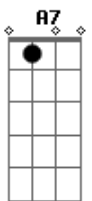

© ukulele-chords.com