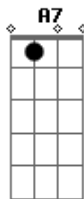

Gbm A7
Se eu queria enlouquecer
Dbm Abm Gbm A7
Essa é a minha chance
Am7 E D E7
É tudo que eu quis
Gbm A7
Se eu queria enlouquecer
Dbm Abm Gbm A7 Am7
Esse é o romance ideal

(INTRO) (2x)

E Abm
Eu não pedi que ela ficasse
Gbm A7
Ela sabe que na volta
E Abm Gbm A7
Ainda vou estar aqui ô ôôô
E Abm
Ela é só uma menina
Gbm A7
E eu pagando pelos erros
E Abm Gbm A7

Base do solo: 4 vezes -> (E Abm Gbm A7)

SOLO (por Gustavo Gaspar Campanhã)

x2

x2

Gbm A7
Se eu queria enlouquecer
Dbm Abm Gbm A7
Essa é a minha chance
Am7 E D E7
É tudo que eu quis
Gbm A7
Se eu queria enlouquecer
Dbm Abm Gbm A7 Am7
Esse é o romance ideal
(INTRO) (2x)

FIM: Gbm Gbm A Gbm Gbm A E

Acordes

© ukulele-chords.com

© ukulele-chords.com

© ukulele-chords.com

© ukulele-chords.com

© ukulele-chords.com

© ukulele-chords.com