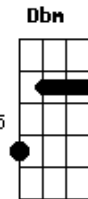

© ukulele-chords.com