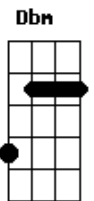

© ukulele-chords.com