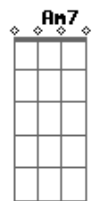

© ukulele-chords.com