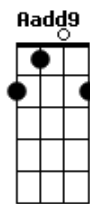

© ukulele-chords.com