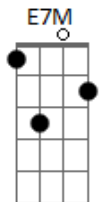

Os Paralamas do Sucesso - Quase Um Segundo

tom:

Intro: **A**
Aadd9
E7M D7M
E7M D7M
E7M D7M
E7 Aadd9 Ab7 Ab7

Dbm7 B7 Gb7
Eu queria ver no escuro do mundo
Aadd9
Onde está tudo o que você quer
Dbm7 B7 F7
Pra me transformar no que te agrada
Ab7
No que me faça ver

Dbm7 Gb7 A7M Ab7
Quais são as cores, e as coisas pra te prender?
E7 E7 Aadd9
Eu tive um sonho ruim e acordei chorando
Ab7
Por isso eu te liguei
Aadd9 Ab7 Dbm7 B7
Será que você ainda pensa em mim?
Aadd9 Ab7 Bbm7
Será que você ainda pensa?
Bm7 E7 Dbm7
Laa la la la laa

Dbm7 B7 Gb7
Às vezes te odeio por qua__se um segundo
Aadd9
Depois te amo mais
Dbm7 B7 Gb7
Teus pelos, teu gosto, teu rosto tudo
Ab7

Que não me deixa em paz

Dbm7 Gb7 A7M Ab7
Quais são as cores, e as coisas pra te prender?
E7 E7 Aadd9
Eu tive um sonho ruim e acordei chorando

Ab7
Por isso eu te liguei
Aadd9 Ab7 Dbm7 B7
Será que você ainda pensa em mim?
Aadd9 Ab7 Bbm7
Será que você ainda pensa?
Bm7 E7 Dbm7
Laa la la la laa

[Solo] **E7M D7M**
E7 Aadd9 Ab7

Dbm7 B7 Gb7
Às vezes te odeio por qua__se um segundo
Aadd9
Depois te amo mais
Dbm7 B7 Gb7
Teus pelos, teu gosto, teu rosto tudo
Ab7
Que não me deixa em paz

Dbm7 Gb7 A7M Ab7
Quais são as cores, e as coisas pra te prender?
E7 E7 Aadd9
Eu tive um sonho ruim e acordei chorando
Ab7
Por isso eu te liguei
Aadd9 Ab7 Dbm7 B7
Será que você ainda pensa em mim?
Aadd9 Ab7 Bbm7
Será que você ainda pensa?
Bm7 E7 Dbm7
Laa la la la laa

Acordes

© ukulele-chords.com