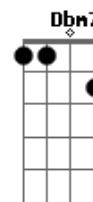

© ukulele-chords.com