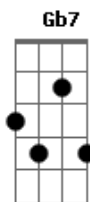

© ukulele-chords.com

© ukulele-chords.com