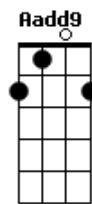

© ukulele-chords.com