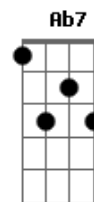

© ukulele-chords.com