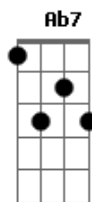

© ukulele-chords.com