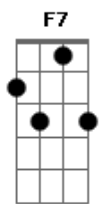

© ukulele-chords.com