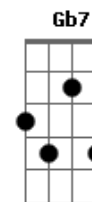

© ukulele-chords.com

© ukulele-chords.com