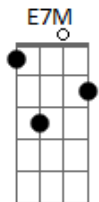

Os Paralamas do Sucesso - Quase Um Segundo

tom:

Intro: **A**
Aadd9
E7M D7M
E7M D7M
E7M D7M
E7 Aadd9 Ab7 Ab7

Dbm7 B7 Gb7
Eu queria ver no escuro do mundo

Aadd9
Onde está tudo o que você quer
Dbm7 B7 F7
Pra me transformar no que te agrada
Ab7
No que me faça ver

Dbm7 Gb7 A7M Ab7
Quais são as cores, e as coisas pra te prender?
E7 E7 Aadd9
Eu tive um sonho ruim e acordei chorando

Ab7
Por isso eu te liguei
Aadd9 Ab7 Dbm7 B7
Será que você ainda pensa em mim?
Aadd9 Ab7 Bbm7
Será que você ainda pensa?
Bm7 E7 Dbm7
Laa la la la laa

Dbm7 B7 Gb7
Às vezes te odeio por qua__se um segundo
Aadd9

Depois te amo mais
Dbm7 B7 Gb7
Teus pelos, teu gosto, teu rosto tudo
Ab7

Que não me deixa em paz

Dbm7 Gb7 A7M Ab7
Quais são as cores, e as coisas pra te prender?
E7 E7 Aadd9
Eu tive um sonho ruim e acordei chorando

Ab7
Por isso eu te liguei
Aadd9 Ab7 Dbm7 B7
Será que você ainda pensa em mim?
Aadd9 Ab7 Bbm7
Será que você ainda pensa?
Bm7 E7 Dbm7
Laa la la la laa

[Solo] **E7M D7M**
E7 Aadd9 Ab7

Dbm7 B7 Gb7
Às vezes te odeio por qua__se um segundo
Aadd9

Depois te amo mais
Dbm7 B7 Gb7
Teus pelos, teu gosto, teu rosto tudo
Ab7
Que não me deixa em paz

Dbm7 Gb7 A7M Ab7
Quais são as cores, e as coisas pra te prender?
E7 E7 Aadd9
Eu tive um sonho ruim e acordei chorando

Ab7
Por isso eu te liguei
Aadd9 Ab7 Dbm7 B7
Será que você ainda pensa em mim?
Aadd9 Ab7 Bbm7
Será que você ainda pensa?
Bm7 E7 Dbm7
Laa la la la laa

Acordes

© ukulele-chords.com