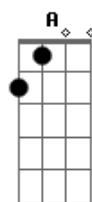

© ukulele-chords.com