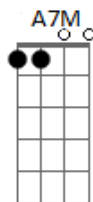

© ukulele-chords.com