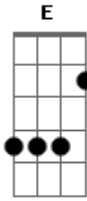

Os Paralamas do Sucesso - Patrulha Noturna

Tom: A

Intro: A D Gbm E

Gbm D
Desce daí garoto
Gbm E
Que se não eu atiro em você
Gbm D
Por que'cê não mostra que é homem
Gbm E
Por que'cê não tenta correr

Refrão:

A
Qual é seu guarda
D
Que papo careta
Gbm
Só tô tirando chinfra
E
Com a minha lambreta

Gbm D
Tá bem seu guarda, eu me rendo
Gbm E
Eu reconheço que sou marginal
Gbm D
Eu colo nas provas da escola
Gbm E

Eu gosto de ver nu frontal

Refrão:

A
Qual é seu guarda
D
Que papo careta
Gbm
Só tô tirando chinfra
E
Com a minha lambreta

Gbm D
Polícia é fogo, meu chapa
Gbm E
Combate o crime de verdade
Gbm D
Prende os garotos de moto
Gbm D
Para moralizar a cidade

Refrão:

A
Qual é seu guarda
D
Que papo careta
Gbm
Só tô tirando chinfra
E
Com a minha lambreta

Acordes

© ukulele-chords.com

© ukulele-chords.com

© ukulele-chords.com

© ukulele-chords.com