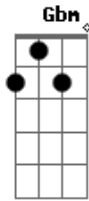

Os Paralamas do Sucesso - Patrulha Noturna

Tom: A

Intro: A D Gbm E

Gbm D
Desce daí garoto
Gbm E
Que se não eu atiro em você
Gbm D
Por que'cê não mostra que é homem
Gbm E
Por que'cê não tenta correr

Refrão:

Refrão:

A
Qual é seu guarda
D
Que papo careta
Gbm
Só tô tirando chinfra
E
Com a minha lambreta

Acordes

© ukulele-chords.com

© ukulele-chords.com

© ukulele-chords.com

© ukulele-chords.com