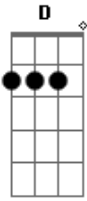

Os Paralamas do Sucesso - Patrulha Noturna

Tom: A

Intro: A D Gbm E

Gbm D
Desce daí garoto
Gbm E
Que se não eu atiro em você
Gbm D
Por que'cê não mostra que é homem
Gbm E
Por que'cê não tenta correr

Refrão:

A
Qual é seu guarda
D
Que papo careta
Gbm
Só tô tirando chinfra
E
Com a minha lambreta

Gbm D
Tá bem seu guarda, eu me rendo
Gbm E
Eu reconheço que sou marginal
Gbm D
Eu colo nas provas da escola
Gbm E

Eu gosto de ver nu frontal

Refrão:

A
Qual é seu guarda
D
Que papo careta
Gbm
Só tô tirando chinfra
E
Com a minha lambreta

Gbm D
Polícia é fogo, meu chapa
Gbm E
Combate o crime de verdade
Gbm D
Prende os garotos de moto
Gbm D
Para moralizar a cidade

Refrão:

A
Qual é seu guarda
D
Que papo careta
Gbm
Só tô tirando chinfra
E
Com a minha lambreta

Acordes

© ukulele-chords.com

© ukulele-chords.com

© ukulele-chords.com

© ukulele-chords.com