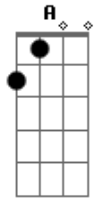

Os Paralamas do Sucesso - Patrulha Noturna

Tom: A

Intro: A D Gbm E

Gbm D
Desce daí garoto
Gbm E
Que se não eu atiro em você
Gbm D
Por que'cê não mostra que é homem
Gbm E
Por que'cê não tenta correr

Refrão:

A
Qual é seu guarda
D
Que papo careta
Gbm
Só tô tirando chinfra
E
Com a minha lambreta

Gbm D
Tá bem seu guarda, eu me rendo
Gbm E
Eu reconheço que sou marginal
Gbm D
Eu colo nas provas da escola
Gbm E

Eu gosto de ver nu frontal

Refrão:

A
Qual é seu guarda
D
Que papo careta
Gbm
Só tô tirando chinfra
E
Com a minha lambreta

Gbm D
Polícia é fogo, meu chapa
Gbm E
Combate o crime de verdade
Gbm D
Prende os garotos de moto
Gbm D
Para moralizar a cidade

Refrão:

A
Qual é seu guarda
D
Que papo careta
Gbm
Só tô tirando chinfra
E
Com a minha lambreta

Acordes

© ukulele-chords.com