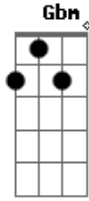

Os Paralamas do Sucesso - Patrulha Noturna

Tom: A

Intro: A D Gbm E

Gbm D
Desce daí garoto
Gbm E
Que se não eu atiro em você
Gbm D
Por que'cê não mostra que é homem
Gbm E
Por que'cê não tenta correr

Refrão:

Refrão:

A
Qual é seu guarda
D
Que papo careta
Gbm
Só tô tirando chinfra
E
Com a minha lambreta

Acordes

© ukulele-chords.com

© ukulele-chords.com

© ukulele-chords.com

© ukulele-chords.com