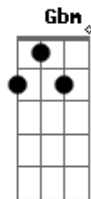

Os Paralamas do Sucesso - Patrulha Noturna

Tom: A

Intro: A D Gbm E

Gbm D
Desce daí garoto
Gbm E
Que se não eu atiro em você
Gbm D
Por que'cê não mostra que é homem
Gbm E
Por que'cê não tenta correr

Refrão:

Refrão:

A
Qual é seu guarda
D
Que papo careta
Gbm
Só tô tirando chinfra
E
Com a minha lambreta

Acordes

© ukulele-chords.com

© ukulele-chords.com

© ukulele-chords.com

© ukulele-chords.com