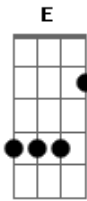

© ukulele-chords.com