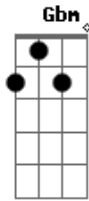

# Os Paralamas do Sucesso - Patrulha Noturna

Tom: A

Intro: A D Gbm E

Gbm D  
Desce daí garoto  
Gbm E  
Que se não eu atiro em você  
Gbm D  
Por que'cê não mostra que é homem  
Gbm E  
Por que'cê não tenta correr

Refrão:

A  
Qual é seu guarda  
D  
Que papo careta  
Gbm  
Só tô tirando chinfra  
E  
Com a minha lambreta