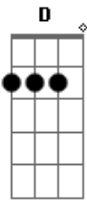

Os Paralamas do Sucesso - Patrulha Noturna

Tom: A

Intro: A D Gbm E

Gbm D
Desce daí garoto
Gbm E
Que se não eu atiro em você
Gbm D
Por que'cê não mostra que é homem
Gbm E
Por que'cê não tenta correr

Refrão:

A
Qual é seu guarda
D
Que papo careta
Gbm
Só tô tirando chinfra
E
Com a minha lambreta

Gbm D
Tá bem seu guarda, eu me rendo
Gbm E
Eu reconheço que sou marginal
Gbm D
Eu colo nas provas da escola
Gbm E

Eu gosto de ver nu frontal

Refrão:

A
Qual é seu guarda
D
Que papo careta
Gbm
Só tô tirando chinfra
E
Com a minha lambreta

Gbm D
Polícia é fogo, meu chapa
Gbm E
Combate o crime de verdade
Gbm D
Prende os garotos de moto
Gbm D
Para moralizar a cidade

Refrão:

A
Qual é seu guarda
D
Que papo careta
Gbm
Só tô tirando chinfra
E
Com a minha lambreta

Acordes

© ukulele-chords.com

© ukulele-chords.com

© ukulele-chords.com

© ukulele-chords.com