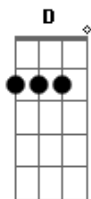

© ukulele-chords.com