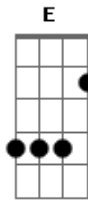

© ukulele-chords.com