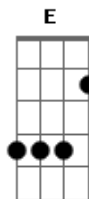

Os Paralamas do Sucesso - Patrulha Noturna

Tom: A

Intro: A D Gbm E

Gbm D
Desce daí garoto
Gbm E
Que se não eu atiro em você
Gbm D
Por que'cê não mostra que é homem
Gbm E
Por que'cê não tenta correr

Refrão:

Eu gosto de ver nu frontal

Refrão:

A
Qual é seu guarda
D
Que papo careta
Gbm
Só tô tirando chinfra
E
Com a minha lambreta

Gbm D
Polícia é fogo, meu chapa
Gbm E
Combate o crime de verdade
Gbm D
Prende os garotos de moto
Gbm D
Para moralizar a cidade

Refrão:

A
Qual é seu guarda
D
Que papo careta
Gbm
Só tô tirando chinfra
E
Com a minha lambreta

Acordes

© ukulele-chords.com

© ukulele-chords.com

© ukulele-chords.com

© ukulele-chords.com