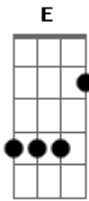

Os Paralamas do Sucesso - Patrulha Noturna

Tom: A

Intro: A D Gbm E

Gbm D
Desce daí garoto
Gbm E
Que se não eu atiro em você
Gbm D
Por que'cê não mostra que é homem
Gbm E
Por que'cê não tenta correr

Refrão:

A
Qual é seu guarda
D
Que papo careta
Gbm
Só tô tirando chinfra
E
Com a minha lambreta

Gbm D
Tá bem seu guarda, eu me rendo
Gbm E
Eu reconheço que sou marginal
Gbm D
Eu colo nas provas da escola
Gbm E

Eu gosto de ver nu frontal

Refrão:

A
Qual é seu guarda
D
Que papo careta
Gbm
Só tô tirando chinfra
E
Com a minha lambreta

Gbm D
Polícia é fogo, meu chapa
Gbm E
Combate o crime de verdade
Gbm D
Prende os garotos de moto
Gbm D
Para moralizar a cidade

Refrão:

A
Qual é seu guarda
D
Que papo careta
Gbm
Só tô tirando chinfra
E
Com a minha lambreta

Acordes

© ukulele-chords.com

© ukulele-chords.com

© ukulele-chords.com

© ukulele-chords.com