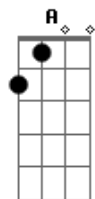

Os Paralamas do Sucesso - Patrulha Noturna

Tom: A

Intro: A D Gbm E

Gbm D
Desce daí garoto
Gbm E
Que se não eu atiro em você
Gbm D
Por que'cê não mostra que é homem
Gbm E
Por que'cê não tenta correr

Refrão:

A
Qual é seu guarda
D
Que papo careta
Gbm
Só tô tirando chinfra
E
Com a minha lambreta

Gbm D
Tá bem seu guarda, eu me rendo
Gbm ,E
Eu reconheço que sou marginal
Gbm D
Eu colo nas provas da escola
Gbm E

Eu gosto de ver nu frontal

Refrão:

A
Qual é seu guarda
D
Que papo careta
Gbm
Só tô tirando chinfra
E
Com a minha lambreta

Gbm D
Polícia é fogo, meu chapa
Gbm E
Combate o crime de verdade
Gbm D
Prende os garotos de moto
Gbm D
Para moralizar a cidade

Refrão:

A
Qual é seu guarda
D
Que papo careta
Gbm
Só tô tirando chinfra
E
Com a minha lambreta

Acordes