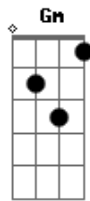

© ukulele-chords.com