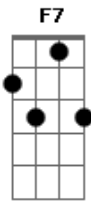

© ukulele-chords.com

© ukulele-chords.com