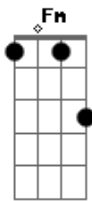

© ukulele-chords.com