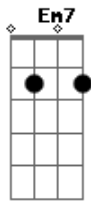

© ukulele-chords.com