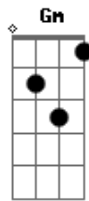

© ukulele-chords.com