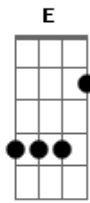

© ukulele-chords.com