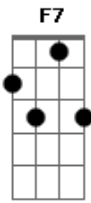

© ukulele-chords.com

© ukulele-chords.com