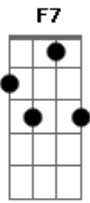

© ukulele-chords.com