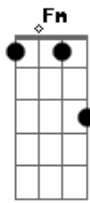

Os Paralamas do Sucesso - O Fundo Do Coração

Tom: F

C7 **F7**
A se eu soubesse, aonde se esconde
Em7 **Gm** **C7**
Que nunca aparece, ta sempre tão longe
F **Fm**
Hoje eu li no céu, o teu nome
C7 **F7**
Eu quero tudo, dessa madrugada
Em7 **Gm** **C7**
Deixo a luz acesa, pra tua chegada
F **Fm**
Um carrossel, todas as flores

PARTE INSTRUMENTAL (**C7** / **F7** / **Fm**) (sax)

C7 **F7**
Nada me espanta, sou quase feliz
Em7 **Gm** **C7**
Eu sempre pergunto, você nunca diz
F **Fm**
Se é assim o amor, sempre por um triz
Intro: DUÇÃO

C7 **F7**
Nada me espanta, sou quase feliz
Em7 **Gm** **C7**
Eu sempre pergunto, você nunca diz
F **Fm**
Se é assim o amor, sempre por um triz

Solo de Sax (violão na mesma seqüência da música)

Acordes

© ukulele-chords.com

© ukulele-chords.com

© ukulele-chords.com

© ukulele-chords.com

© ukulele-chords.com

© ukulele-chords.com

© ukulele-chords.com