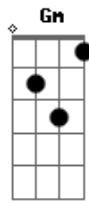

© ukulele-chords.com