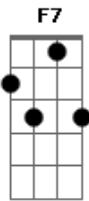

© ukulele-chords.com