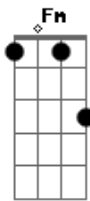

© ukulele-chords.com