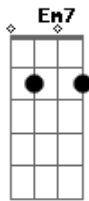

© ukulele-chords.com