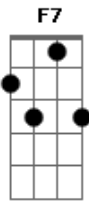

© ukulele-chords.com