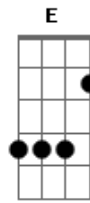

© ukulele-chords.com