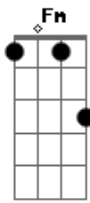

© ukulele-chords.com