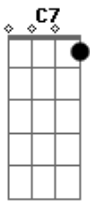

© ukulele-chords.com

© ukulele-chords.com