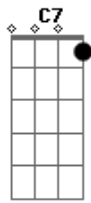

© ukulele-chords.com