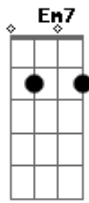

© ukulele-chords.com