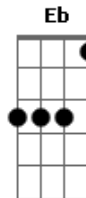

© ukulele-chords.com