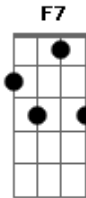

Dm7
E eu ainda te espero chegar

C7
Não telefone, não mande carta

Dm7
Não mande alguém me avisar

C7
Não vá pra longe, não me desaponte

Dm7
O amor não sabe esperar

F7 Bb7
Ficar só é a própria escravidão, aaa...

Am7 D7
Ver você é ver na escuridão

F7 C
E quando o sol sair

Eb Dm7 F C7
Pode te trazer pra mim

VOCALIZAÇÃO: Uuu...

C7 Dm7 C7 Dm7

C7
Abro a porta, enfeito a casa
Deixo a luz entrar

Dm7
E eu ainda te espero chegar

F7 Bb7
Ficar só é a própria escravidão, e

Am7 D7
Ver você é ver na escuridão

F7 C
E quando o sol sair

Eb Dm7 F C7 C7
Pode te trazer pra mim, ê...

F7 Bb7
Estar só é a própria escravidão

Am7 D7
Ver você é ver na escuridão

F7 C
E quando o sol sair

Eb Dm7 F C7
Pode te trazer pra mim,

VOCALIZAÇÃO: Uuu...

C7 Dm7 C7 Dm7

Acordes

© ukulele-chords.com

© ukulele-chords.com

© ukulele-chords.com