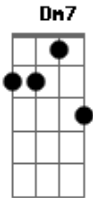

Dm7
E eu ainda te espero chegar

C7
Não telefone, não mande carta

Dm7
Não mande alguém me avisar

C7
Não vá pra longe, não me desaponte

Dm7
O amor não sabe esperar

F7 Bb7
Ficar só é a própria escravidão, aaa...

Am7 D7
Ver você é ver na escuridão

F7 C
E quando o sol sair

Eb Dm7 F C7
Pode te trazer pra mim

VOCALIZAÇÃO: Uuu...

C7 Dm7 C7 Dm7

C7
Abro a porta, enfeito a casa
Deixo a luz entrar

Dm7
E eu ainda te espero chegar

F7 Bb7
Ficar só é a própria escravidão, e

Am7 D7
Ver você é ver na escuridão

F7 C
E quando o sol sair

Eb Dm7 F C7 C7
Pode te trazer pra mim, ê...

F7 Bb7
Estar só é a própria escravidão

Am7 D7
Ver você é ver na escuridão

F7 C
E quando o sol sair

Eb Dm7 F C7
Pode te trazer pra mim,

VOCALIZAÇÃO: Uuu...

C7 Dm7 C7 Dm7

Acordes

© ukulele-chords.com

© ukulele-chords.com

© ukulele-chords.com