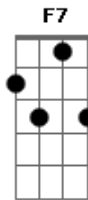

Dm7
E eu ainda te espero chegar

C7
Não telefone, não mande carta

Dm7
Não mande alguém me avisar

C7
Não vá pra longe, não me desaponte

Dm7
O amor não sabe esperar

F7 Bb7
Ficar só é a própria escravidão, aaa...

Am7 D7
Ver você é ver na escuridão

F7 C
E quando o sol sair

Eb Dm7 F C7
Pode te trazer pra mim

VOCALIZAÇÃO: Uuu...

C7 Dm7 C7 Dm7

C7
Abro a porta, enfeito a casa
Deixo a luz entrar

Dm7
E eu ainda te espero chegar

F7 Bb7
Ficar só é a própria escravidão, e

Am7 D7
Ver você é ver na escuridão

F7 C
E quando o sol sair

Eb Dm7 F C7 C7
Pode te trazer pra mim, ê...

F7 Bb7
Estar só é a própria escravidão

Am7 D7
Ver você é ver na escuridão

F7 C
E quando o sol sair

Eb Dm7 F C7
Pode te trazer pra mim,

VOCALIZAÇÃO: Uuu...

C7 Dm7 C7 Dm7

Acordes

© ukulele-chords.com

© ukulele-chords.com

© ukulele-chords.com