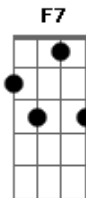

Dm7
E eu ainda te espero chegar

C7
Não telefone, não mande carta

Dm7
Não mande alguém me avisar

C7
Não vá pra longe, não me desaponte

Dm7
O amor não sabe esperar

F7 Bb7
Ficar só é a própria escravidão, aaa...

Am7 D7
Ver você é ver na escuridão

F7 C
E quando o sol sair

Eb Dm7 F C7
Pode te trazer pra mim

VOCALIZAÇÃO: Uuu...

C7 Dm7 C7 Dm7

C7
Abro a porta, enfeito a casa
Deixo a luz entrar

Dm7
E eu ainda te espero chegar

F7 Bb7
Ficar só é a própria escravidão, e

Am7 D7
Ver você é ver na escuridão

F7 C
E quando o sol sair

Eb Dm7 F C7 C7
Pode te trazer pra mim, ê...

F7 Bb7
Estar só é a própria escravidão

Am7 D7
Ver você é ver na escuridão

F7 C
E quando o sol sair

Eb Dm7 F C7
Pode te trazer pra mim,

VOCALIZAÇÃO: Uuu...

C7 Dm7 C7 Dm7

Acordes

© ukulele-chords.com

© ukulele-chords.com

© ukulele-chords.com