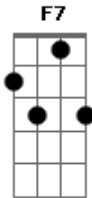

Dm7
E eu ainda te espero chegar

C7
Não telefone, não mande carta

Dm7
Não mande alguém me avisar

C7
Não vá pra longe, não me desaponte

Dm7
O amor não sabe esperar

F7 Bb7
Ficar só é a própria escravidão, aaa...

Am7 D7
Ver você é ver na escuridão

F7 C
E quando o sol sair

Eb Dm7 F C7
Pode te trazer pra mim

VOCALIZAÇÃO: Uuu...

C7 Dm7 C7 Dm7

C7
Abro a porta, enfeito a casa
Deixo a luz entrar

Dm7
E eu ainda te espero chegar

F7 Bb7
Ficar só é a própria escravidão, e

Am7 D7
Ver você é ver na escuridão

F7 C
E quando o sol sair

Eb Dm7 F C7 C7
Pode te trazer pra mim, ê...

F7 Bb7
Estar só é a própria escravidão

Am7 D7
Ver você é ver na escuridão

F7 C
E quando o sol sair

Eb Dm7 F C7
Pode te trazer pra mim,

VOCALIZAÇÃO: Uuu...

C7 Dm7 C7 Dm7

Acordes

© ukulele-chords.com

© ukulele-chords.com

© ukulele-chords.com