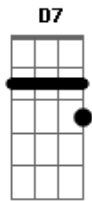

© ukulele-chords.com