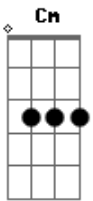

Os Paralamas do Sucesso - Na pista

Tom: G

[Intro:] G A C G

Tão cha...to
 O fato de não te ter
 Não tentar, não saber nada
 Ou quase nada de você

Ainda sigo ativo e grito
 Digo: "help", me ajuda aqui!
 Mesmo em meu sabor antigo
 Talvez eu possa te divertir

Não fique a se isolar de mim
 Não me deixe assim, tão só na pista

Se ainda souber como dizer sim
 Reconstrua, seus pontos de vista

Sonho que você também se repita
 E me sirva sem culpa teu doce sabor
 Que eu possa ser eu sem te ver aflita
 E seja você que insista em ser meu amor

Sonho que você também se repita
 E me sirva sem culpa teu doce sabor
 Que eu possa ser eu sem te ver aflita
 E seja você que insista em ser meu amor

Acordes

© ukulele-chords.com

© ukulele-chords.com

© ukulele-chords.com