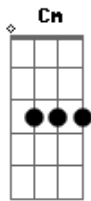

Os Paralamas do Sucesso - Na pista

Tom: G

[Intro:] G A C G

Tão cha...to
 O fato de não te ter
 Não tentar, não saber nada
 Ou quase nada de você

Ainda sigo ativo e grito
 Digo: "help", me ajuda aqui!
 Mesmo em meu sabor antigo
 Talvez eu possa te divertir

Não fique a se isolar de mim
 Não me deixe assim, tão só na pista

Se ainda souber como dizer sim
 Reconstrua, seus pontos de vista

Sonho que você também se repita
 E me sirva sem culpa teu doce sabor
 Que eu possa ser eu sem te ver aflita
 E seja você que insista em ser meu amor

Sonho que você também se repita
 E me sirva sem culpa teu doce sabor
 Que eu possa ser eu sem te ver aflita
 E seja você que insista em ser meu amor

Acordes

© ukulele-chords.com

© ukulele-chords.com

© ukulele-chords.com