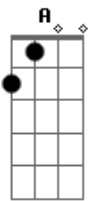

© ukulele-chords.com