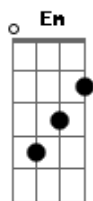

© ukulele-chords.com