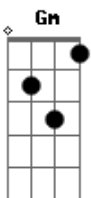

Os Paralamas do Sucesso - Ela Disse Adeus

Tom: F

Refrão 2x:

Dm Bb F
Ela disse adeus

(Dm Bb F) (2x)

Primeira Parte:

F Gm Dm
Ela disse adeus, e chorou
Já sem nenhum sinal de amor

F Gm C
Ela se vestiu, e se olhou
Sem luxo mais se perfumou

Bb Gm C
Sempre o ultimo a saber

Refrão 2x:

Dm Bb F
Ela disse adeus

Primeira Parte - Pequena variação no inicio da parte:

F Gm Dm
Disse adeus, e chorou
Já sem nenhum sinal de amor

F Gm C
Ela se vestiu, e se olhou
Sem luxo mais se perfumou

Bb C
Lágrimas por ninguém
F Dm
So porque, é triste o fim

Bb Gm C
Outro amor se acabou

F Gm Dm
Ele quis lhe pedir pra ficar
De nada ia adiantar

F Gm C
Quis lhe prometer melhorar
E quem iria acreditar

Bb C F Dm
Ela não precisa mais de você

Bb Gm C
Sempre o ultimo a saber

Refrão 6x:

Dm Bb F
Ela disse adeus

Acordes

© ukulele-chords.com

© ukulele-chords.com

© ukulele-chords.com

© ukulele-chords.com