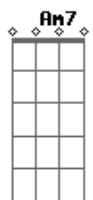

© ukulele-chords.com