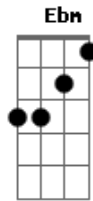

© ukulele-chords.com