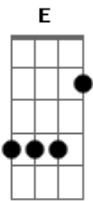

Os Paralamas do Sucesso - Cuide Bem do Seu Amor

Tom: Gb

(acordes na forma do tom E)

Capo na 2ª casa

(capo 2ª casa)

(riff de abertura)

Gbm
A vida sem freio me leva, me arrasta, me cega
A
No momento em que eu queria ver
Gbm
No segundo que antecede o beijo, a palavra que destrói o amor
A
Quando tudo ainda estava inteiro, no instante em que desmoronou

(solo)

F **A**
Palavras duras em voz de veludo
F **A**
E tudo muda, adeus velho mundo
F **Gbm** **E** **Ebm**
Há um segundo tudo estava em paz
A **A** **Gbm6** **F**
Cuide bem do seu amor, seja quem for
A **A** **Gbm6** **B7** **E**
Cuide bem do seu amor, seja quem for
A **A** **Gbm6** **F**
Cuide bem... do seu amor...
A **A** **Gbm6** **F** **G** **A**

(tabs)

(solo)

(revisão - Philippe Lobo)

Acordes

© ukulele-chords.com

© ukulele-chords.com

© ukulele-chords.com

© ukulele-chords.com