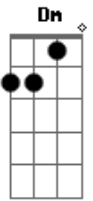

© ukulele-chords.com