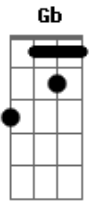

Os Paralamas do Sucesso - Cuide Bem do Seu Amor

Tom: Gb

(acordes na forma do tom E)

Capo na 2ª casa

(capo 2ª casa)

(riff de abertura)

Gbm
A vida sem freio me leva, me arrasta, me cega
A
No momento em que eu queria ver
Gbm
No segundo que antecede o beijo, a palavra que destrói o amor
A
Quando tudo ainda estava inteiro, no instante em que desmoronou

F **A**
Palavras duras em voz de veludo
F **A**
E tudo muda, adeus velho mundo
F **Gbm** **E** **Ebm**
Há um segundo tudo estava em paz
A **A** **Gbm6** **F**
Cuide bem do seu amor, seja quem for
A **A** **Gbm6** **B7** **E** **Em** **Dm** **E**
Cuide bem do seu amor, seja quem for

(riff)

Gbm
E cada segundo, cada momento, cada instante
A
É quase eterno, passa devagar
Gbm

Se seu mundo for um mundo inteiro, sua vida, seu amor, seu lar
A
Cuide tudo que for verdadeiro, deixe tudo que não for passar

F **A**
Palavras duras em voz de veludo
F **A**
E tudo muda, adeus velho mundo
F **Gbm** **E** **Ebm**
Há um segundo tudo estava em paz
A **A** **Gbm6** **F**
Cuide bem do seu amor, seja quem for
A **A** **Gbm6** **B7** **E** **Em** **Dm** **E**
Cuide bem do seu amor, seja quem for

(solo)

F **A**
Palavras duras em voz de veludo
F **A**
E tudo muda, adeus velho mundo
F **Gbm** **E** **Ebm**
Há um segundo tudo estava em paz
A **A** **Gbm6** **F**
Cuide bem do seu amor, seja quem for
A **A** **Gbm6** **B7** **E**
Cuide bem do seu amor, seja quem for
A **A** **Gbm6** **F**
Cuide bem... do seu amor...
A **A** **Gbm6** **F** **G** **A**

(tabs)

(solo)

(revisão - Philippe Lobo)

Acordes

© ukulele-chords.com