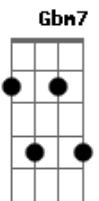

© ukulele-chords.com