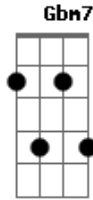

© ukulele-chords.com