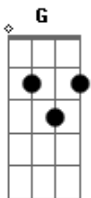

Os Paralamas do Sucesso - Caleidoscópico

Tom: G

Versão 1

Tom - G

[Intro:] G G7 C7

G G7 C7
Não é preciso apagar a luz
G
Eu fecho os olhos e tudo vem
G7 C7 G
Num caleidoscópico sem lógica
G7 C7
Eu quase posso ouvir a tua voz
G
Eu sinto a tua mão a me guiar
G7 C7
Pela noite a caminho de casa

Am
Quem vai pagar as contas desse amor pagão
Bm
Te dar a mão, me trazer à tona prá respirar
C G
Quem vai chamar meu nome ou te escutar
G7 C7
Me pedindo para apagar a luz
G
Amanheceu, é hora de dormir
G7 C7 G
Nesse nosso relógio sem órbita
G7 C7
Se tudo tem que terminar assim
G
Que pelo menos seja até o fim
G7 C7
Pra gente não ter nunca mais que terminar

Versão acústico Mtv.

[Intro:] D C G C D C G

D C G
Não é preciso apagar a luz
C
Eu fecho os olhos e tudo vem
D C G
Num caleidoscópico sem lógica
D C G

Eu quase posso ouvir a tua voz

C
Eu sinto a tua mão a me guiar
D C G
Pela noite a caminho de casa

Em
Quem vai pagar as contas desse amor pagão
Gbm
Te dar a mão, me trazer à tona prá respirar
A7
Quem vai chamar meu nome ou te escutar

Me pedindo para apagar a luz
Amanheceu, é hora de dormir
Nesse nosso relógio sem órbita
Se tudo tem que terminar assim
Que pelo menos seja até o fim
Pra gente não ter nunca mais que terminar

Versão 3

(Herbert Vianna / Paralamas do Sucesso)

Algun erro, por favor mandem as correções para o e-mail.

Verso:

Não é preciso apagar a luz...

Refrão:

Quem vai pagar as contas...

Solo:

Quem vai pagar as contas desse amor pagão...

Final:(Parte do sopra)

Solo Final: Pentatônica em G?

Acordes

© ukulele-chords.com