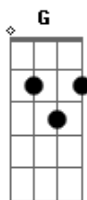

Tom: G

Versão 1

Tom - G

[Intro:] G G7 C7

G G7 C7
Não é preciso apagar a luz
G
Eu fecho os olhos e tudo vem
G7 C7 G
Num caleidoscópico sem lógica
G7 C7
Eu quase posso ouvir a tua voz
G
Eu sinto a tua mão a me guiar
G7 C7
Pela noite a caminho de casa

Am7
Quem vai pagar as contas desse amor pagão
Bm7
Te dar a mão, me trazer à tona prá respirar
C G
Quem vai chamar meu nome ou te escutar
G7 C7
Me pedindo para apagar a luz
G
Amanheceu, é hora de dormir
G7 C7 G
Nesse nosso relógio sem órbita
G7 C7
Se tudo tem que terminar assim
G
Que pelo menos seja até o fim
G7 C7
Pra gente não ter nunca mais que terminar

Versão acústico Mtv.

[Intro:] D C G C D C G

D C G
Não é preciso apagar a luz
C
Eu fecho os olhos e tudo vem
D C G
Num caleidoscópico sem lógica
D C G

Eu quase posso ouvir a tua voz

C
Eu sinto a tua mão a me guiar
D C G
Pela noite a caminho de casa

Em
Quem vai pagar as contas desse amor pagão
Gbm7
Te dar a mão, me trazer à tona prá respirar
A7
Quem vai chamar meu nome ou te escutar

Me pedindo para apagar a luz
Amanheceu, é hora de dormir
Nesse nosso relógio sem órbita
Se tudo tem que terminar assim
Que pelo menos seja até o fim
Pra gente não ter nunca mais que terminar

Versão 3

(Herbert Vianna / Paralamas do Sucesso)

Algun erro, por favor mandem as correções para o e-mail.

Verso:

Não é preciso apagar a luz...

Refrão:

Quem vai pagar as contas...

Solo:

Quem vai pagar as contas desse amor pagão...

Final:(Parte do sopra)

Solo Final: Pentatônica em G?

Acordes