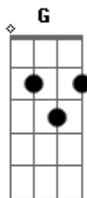

Tom: G

Versão 1

Tom - G

[Intro:] G G7 C7

G G7 C7
Não é preciso apagar a luz
G
Eu fecho os olhos e tudo vem
G7 C7 G
Num caleidoscópico sem lógica
G7 C7
Eu quase posso ouvir a tua voz
G
Eu sinto a tua mão a me guiar
G7 C7
Pela noite a caminho de casa

Am7
Quem vai pagar as contas desse amor pagão
Bm7
Te dar a mão, me trazer à tona prá respirar
C G
Quem vai chamar meu nome ou te escutar
G7 C7
Me pedindo para apagar a luz
G
Amanheceu, é hora de dormir
G7 C7 G
Nesse nosso relógio sem órbita
G7 C7
Se tudo tem que terminar assim
G
Que pelo menos seja até o fim
G7 C7
Pra gente não ter nunca mais que terminar

Versão acústico Mtv.

[Intro:] D C G C D C G

D C G
Não é preciso apagar a luz
C
Eu fecho os olhos e tudo vem
D C G
Num caleidoscópico sem lógica
D C G

Eu quase posso ouvir a tua voz

C
Eu sinto a tua mão a me guiar
D C G
Pela noite a caminho de casa

Em
Quem vai pagar as contas desse amor pagão
Gbm7
Te dar a mão, me trazer à tona prá respirar
A7
Quem vai chamar meu nome ou te escutar

Me pedindo para apagar a luz
Amanheceu, é hora de dormir
Nesse nosso relógio sem órbita
Se tudo tem que terminar assim
Que pelo menos seja até o fim
Pra gente não ter nunca mais que terminar

Versão 3

(Herbert Vianna / Paralamas do Sucesso)

Algun erro, por favor mandem as correções para o e-mail.

Verso:

Não é preciso apagar a luz...

Refrão:

Quem vai pagar as contas...

Solo:

Quem vai pagar as contas desse amor pagão...

Final:(Parte do sopra)

Solo Final: Pentatônica em G?

Acordes