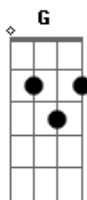

Os Paralamas do Sucesso - Caleidoscópico

Tom: G

Versão 1

Tom - G

[Intro:] G G7 C7

G G7 C7
Não é preciso apagar a luz

Eu fecho os olhos e tudo vem

G7 C7 G
Num caleidoscópico sem lógica

G7 C7
Eu quase posso ouvir a tua voz

G
Eu sinto a tua mão a me guiar

G7 C7
Pela noite a caminho de casa

Am7
Quem vai pagar as contas desse amor pagão

Bm7
Te dar a mão, me trazer à tona prá respirar

C G
Quem vai chamar meu nome ou te escutar

D C G
Não é preciso apagar a luz

C
Eu fecho os olhos e tudo vem

D C G
Num caleidoscópico sem lógica

D C G

Quem vai pagar as contas desse amor pagão...

Final:(Parte do sopra)

Solo Final: Pentatônica em G?

Acordes