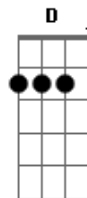

© ukulele-chords.com