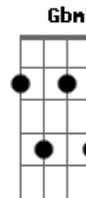

© ukulele-chords.com

© ukulele-chords.com