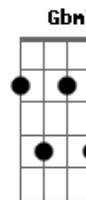

© ukulele-chords.com

© ukulele-chords.com