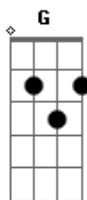

Tom: G

Versão 1

Tom - G

[Intro:] G G7 C7

G G7 C7
Não é preciso apagar a luz
G
Eu fecho os olhos e tudo vem
G7 C7 G
Num caleidoscópico sem lógica
G7 C7
Eu quase posso ouvir a tua voz
G
Eu sinto a tua mão a me guiar
G7 C7
Pela noite a caminho de casa

Am7
Quem vai pagar as contas desse amor pagão
Bm7
Te dar a mão, me trazer à tona prá respirar
C G
Quem vai chamar meu nome ou te escutar
G7 C7
Me pedindo para apagar a luz
G
Amanheceu, é hora de dormir
G7 C7 G
Nesse nosso relógio sem órbita
G7 C7
Se tudo tem que terminar assim
G
Que pelo menos seja até o fim
G7 C7
Pra gente não ter nunca mais que terminar

Eu quase posso ouvir a tua voz

C
Eu sinto a tua mão a me guiar
D C G
Pela noite a caminho de casa

Em
Quem vai pagar as contas desse amor pagão
Gbm7
Te dar a mão, me trazer à tona prá respirar
A7
Quem vai chamar meu nome ou te escutar

Me pedindo para apagar a luz
Amanheceu, é hora de dormir
Nesse nosso relógio sem órbita
Se tudo tem que terminar assim
Que pelo menos seja até o fim
Pra gente não ter nunca mais que terminar

Versão 3

(Herbert Vianna / Paralamas do Sucesso)

Algun erro, por favor mandem as correções para o e-mail.

Verso:

Não é preciso apagar a luz...

Refrão:

Quem vai pagar as contas...

Solo:

Versão acústico Mtv.

[Intro:] D C G C D C G

D C G
Não é preciso apagar a luz
C
Eu fecho os olhos e tudo vem
D C G
Num caleidoscópico sem lógica
D C G

Quem vai pagar as contas desse amor pagão...

Final:(Parte do sopra)

Solo Final: Pentatônica em G?

Acordes