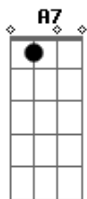

© ukulele-chords.com