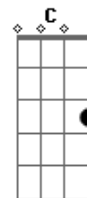

© ukulele-chords.com