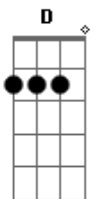

Os Paralamas do Sucesso - Aonde Quer Que Eu Vá

Tom: C

(com acordes na forma de Capotraste na 5ª casa
Primeira parte:

Em G
Olhos fechados
Em G
Pra te encontrar
Em G
Não estou ao seu lado
Em G
Mas posso sonhar

Refrão:

C Am
E aonde quer que eu vá
G D Em
Levo você no olhar
C Am
Aonde quer que eu vá
G D Em
Aonde quer que eu vá

Segunda parte:

Em G
Não sei bem certo
Em G
Se é só ilusão
Em G
Se é você já perto
Em G
Se é intuição

Refrão:

C Am
E aonde quer que eu vá
G D Em
Levo você no olhar
C Am
Aonde quer que eu vá
G D Em
Aonde quer que eu vá

Terceira Parte:

A Gbm
Longe daqui
Dbm
Longe de tudo
D A
Meus sonhos vão te buscar
Gbm
Volta pra mim
Dbm
Vem pro meu mundo
D A
Eu sempre vou te esperar
Gbm Dbm D C B7

G)

Larará, Lararára

Segunda parte:

Em G
Não sei bem certo
Em G
Se é só ilusão
Em G
Se é você já perto
Em G
Se é intuição

Refrão Final:

C Am
E aonde quer que eu vá
G D Em
Levo você no olhar
C Am
Aonde quer que eu vá
G D Em
Aonde quer que eu vá

C Am G D Em
Lá, Larará, Larará
C Am G
Lá, Larará, Larará
D Em
Aonde quer que eu vá
C Am G D Em
Lá, Larará, Larará
C Am G D Em
Lá, Larará, Larará Larará
C Am G
Lá, Larará, Larará
D Em
Aonde quer que eu vá

Riffs:

(Primeira Parte)

Riff 1:

Riff 2:

Riff 3:

(Primeiro Refrão)

Riff 5:

Riff 4:

(Segundo Refrão)

Acordes

© ukulele-chords.com