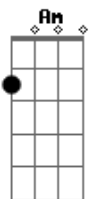

© ukulele-chords.com