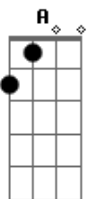

© ukulele-chords.com