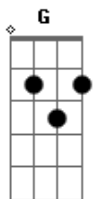

© ukulele-chords.com