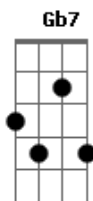

© ukulele-chords.com

© ukulele-chords.com