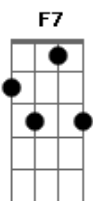

Os Originais do Samba - Pretinha

Tom: **D**
Intro: **Em7 A7 D7 F7 Em7 A7 D7 D Em7 A7 D7**

F7 Em7
Ô.....pretinha } }
A7 D7
Me dá um cheiro, ô pretinha }
D Em7 BIS / REFRAO }
Me dá um cheiro, ô pretinha }
A7 D7
Me dá um cheiro, ô pretinha }
Em7
Estou gamado em você, pretinha }
A7 D7 D
Eu quero te namorar.....pretinha } }
Em7 BIS
Estou gamado em você, pretinha }
A7 D7 D

Eu quero te namorar.....pretinha }
Em7
Quando você mexe este corpo }
A7 D7
Eu fico meio louco, querendo te agarrar }
Em7
Quando você mexe este corpo }
A7 D7
Eu fico meio louco, querendo te agarrar }
Dbm Gb7 Bm
Minha menina, vou fazer você mulher
E7 Em7 A7 D7
Vou te dar felicidade, tudo que você quiser
E7 A7
Pra ter você encaro o que der e vier..
REFRAO

Acordes

© ukulele-chords.com

© ukulele-chords.com

© ukulele-chords.com

© ukulele-chords.com

© ukulele-chords.com

ukulele-chords.com

© ukulele-chords.com

© ukulele-chords.com

© ukulele-chords.com