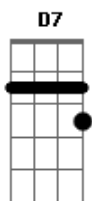

© ukulele-chords.com