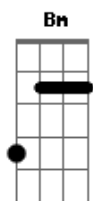

© ukulele-chords.com