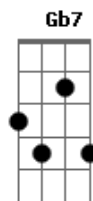

© ukulele-chords.com