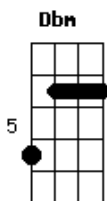

© ukulele-chords.com

© ukulele-chords.com