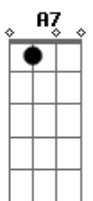

© ukulele-chords.com