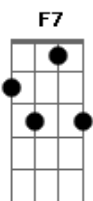

Os Originais do Samba - Pretinha

Tom: **D**
Intro: **Em7 A7 D7 F7 Em7 A7 D7 D Em7 A7 D7**

F7 Em7
Ô.....pretinha } }
A7 D7
Me dá um cheiro, ô pretinha } }
D Em7 BIS / REFRÃO
Me dá um cheiro, ô pretinha } }
A7 D7
Me dá um cheiro, ô pretinha } }
Em7
Estou gamado em você, pretinha } }
A7 D7 D
Eu quero te namorar.....pretinha } }
Em7 BIS
Estou gamado em você, pretinha } }
A7 D7 D

Eu quero te namorar.....pretinha } }
Em7
Quando você mexe este corpo } }
A7 D7
Eu fico meio louco, querendo te agarrar } }
Em7
Quando você mexe este corpo } }
A7 D7
Eu fico meio louco, querendo te agarrar } }
Dbm Gb7 Bm
Minha menina, vou fazer você mulher
E7 Em7 A7 D7
Vou te dar felicidade, tudo que você quiser
E7 A7
Pra ter você encaro o que der e vier..
REFRÃO

Acordes

© ukulele-chords.com

© ukulele-chords.com

© ukulele-chords.com

© ukulele-chords.com

© ukulele-chords.com

© ukulele-chords.com

© ukulele-chords.com

© ukulele-chords.com

© ukulele-chords.com