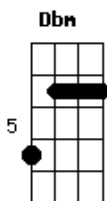

© ukulele-chords.com

ukulele-chords.com