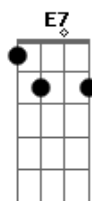

© ukulele-chords.com