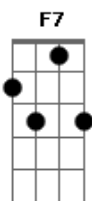

Os Originais do Samba - Pretinha

Tom: D
Intro: Em7 A7 D7 F7 Em7 A7 D7 D Em7 A7 D7

F7 Em7 }
Ô.....pretinha } }
A7 D7 }
Me dá um cheiro, ô pretinha } }
D Em7 BIS / REFRÃO }
Me dá um cheiro, ô pretinha } }
A7 D7 }
Me dá um cheiro, ô pretinha } }
Em7 }
Estou gamado em você, pretinha } }
A7 D7 D }
Eu quero te namorar.....pretinha } }
Em7 } BIS
Estou gamado em você, pretinha } }
A7 D7 D }

Eu quero te namorar.....pretinha } }
Em7 }
Quando você mexe este corpo } }
A7 D7 }
Eu fico meio louco, querendo te agarrar } }
Em7 }
Quando você mexe este corpo } }
A7 D7 }
Eu fico meio louco, querendo te agarrar } }
Dbm Gb7 Bm }
Minha menina, vou fazer você mulher } }
E7 Em7 A7 D7 }
Vou te dar felicidade, tudo que você quiser } }
E7 A7 }
Pra ter você encaro o que der e vier.. } }
REFRÃO }

Acordes

© ukulele-chords.com

© ukulele-chords.com

© ukulele-chords.com

© ukulele-chords.com

© ukulele-chords.com

© ukulele-chords.com

© ukulele-chords.com

© ukulele-chords.com

© ukulele-chords.com