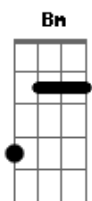

© ukulele-chords.com