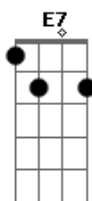

© ukulele-chords.com