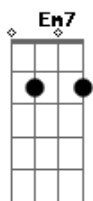

© ukulele-chords.com

© ukulele-chords.com